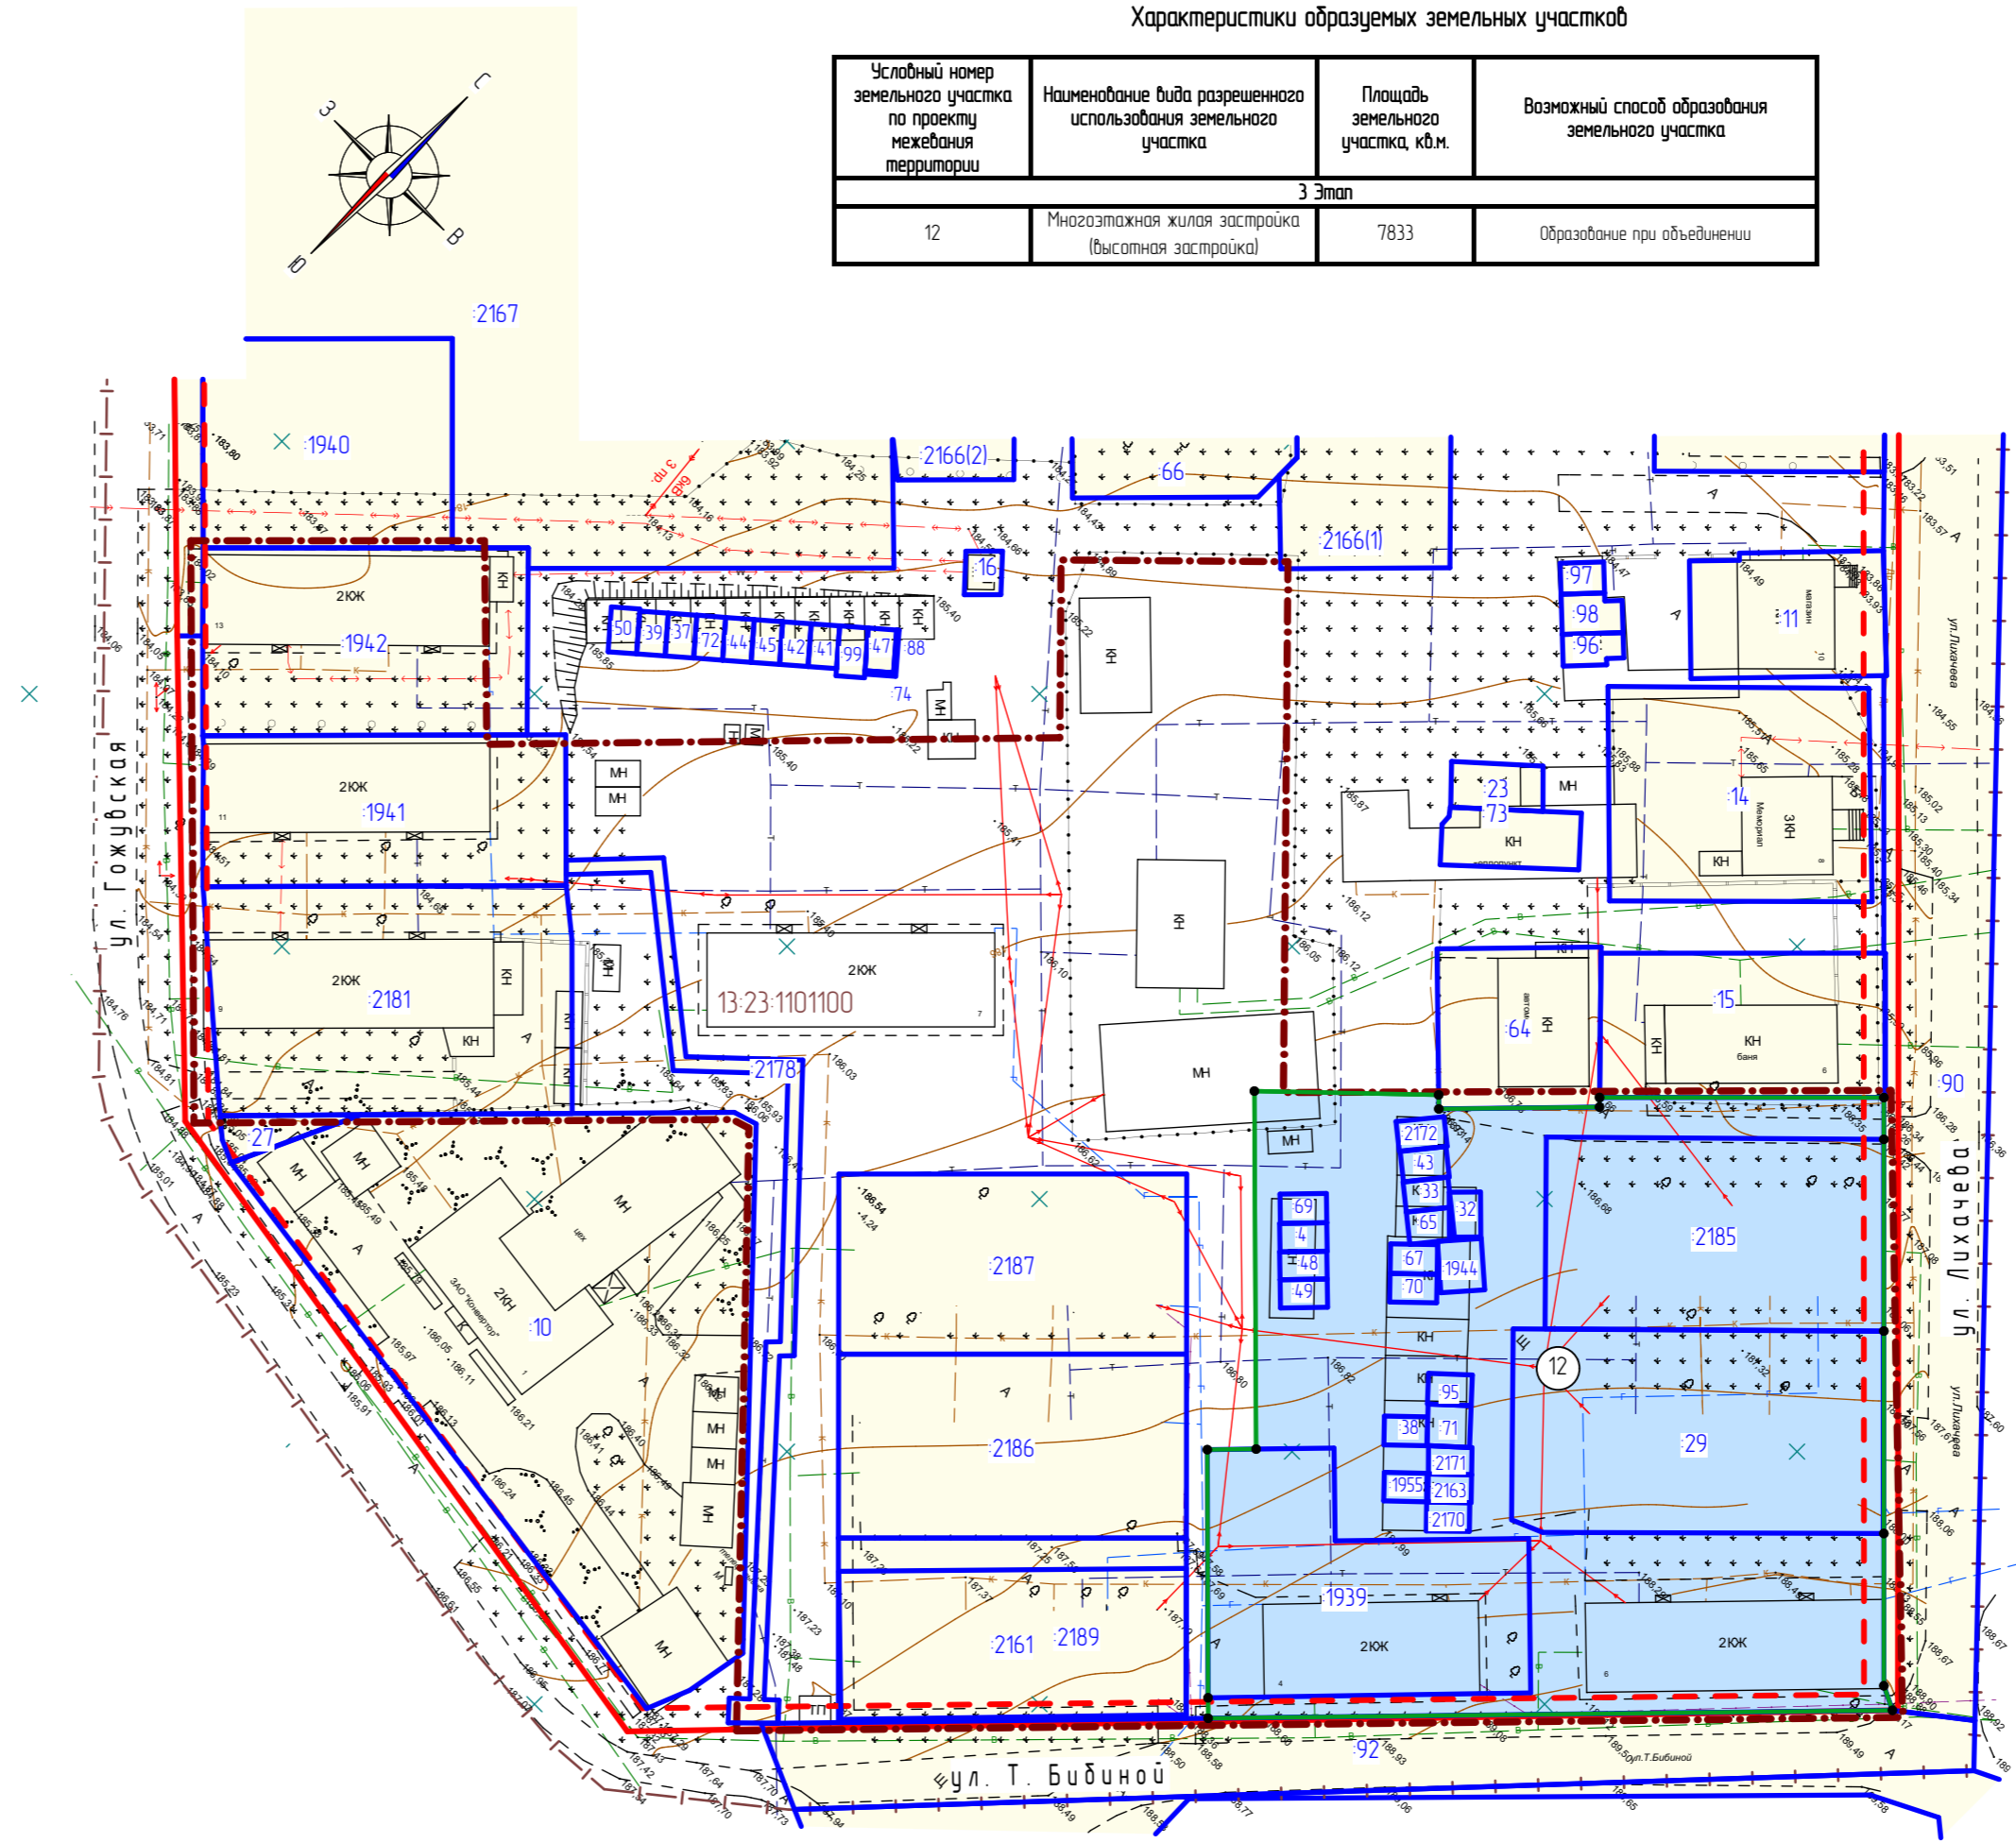

Условные обозначения:	
	- граница территории, в отношении которой осуществляется подготовка проекта планировки
	- граница земельных участков, учтенных в едином государственном реестре недвижимости
	- граница образуемых земельных участков
	- существующие красные линии
	- линии отступа от красных линий
	- кадастровый номер земельного участка
	- номер кадастрового координата
	Существующие территории: - территории земельных участков зарегистрированных в государственном кадастре недвижимости
	Проектируемые территории: - территории образуемых земельных участков
	- условные точки образуемых земельных участков

Изм.	Колуч.	Лист	№ док.	Подпись	Дата	13/2019-ПП	ГП			
Н. контр.	Ланкина Ю.А.					Основная часть проекта межевания территории	стадия	лист	листок	
Инженер	Астахов М.А.						РП	ПМ-3	14	
Чертеж межевания территории (3 этап)							ООО "Региональный научно-исследовательский центр"			