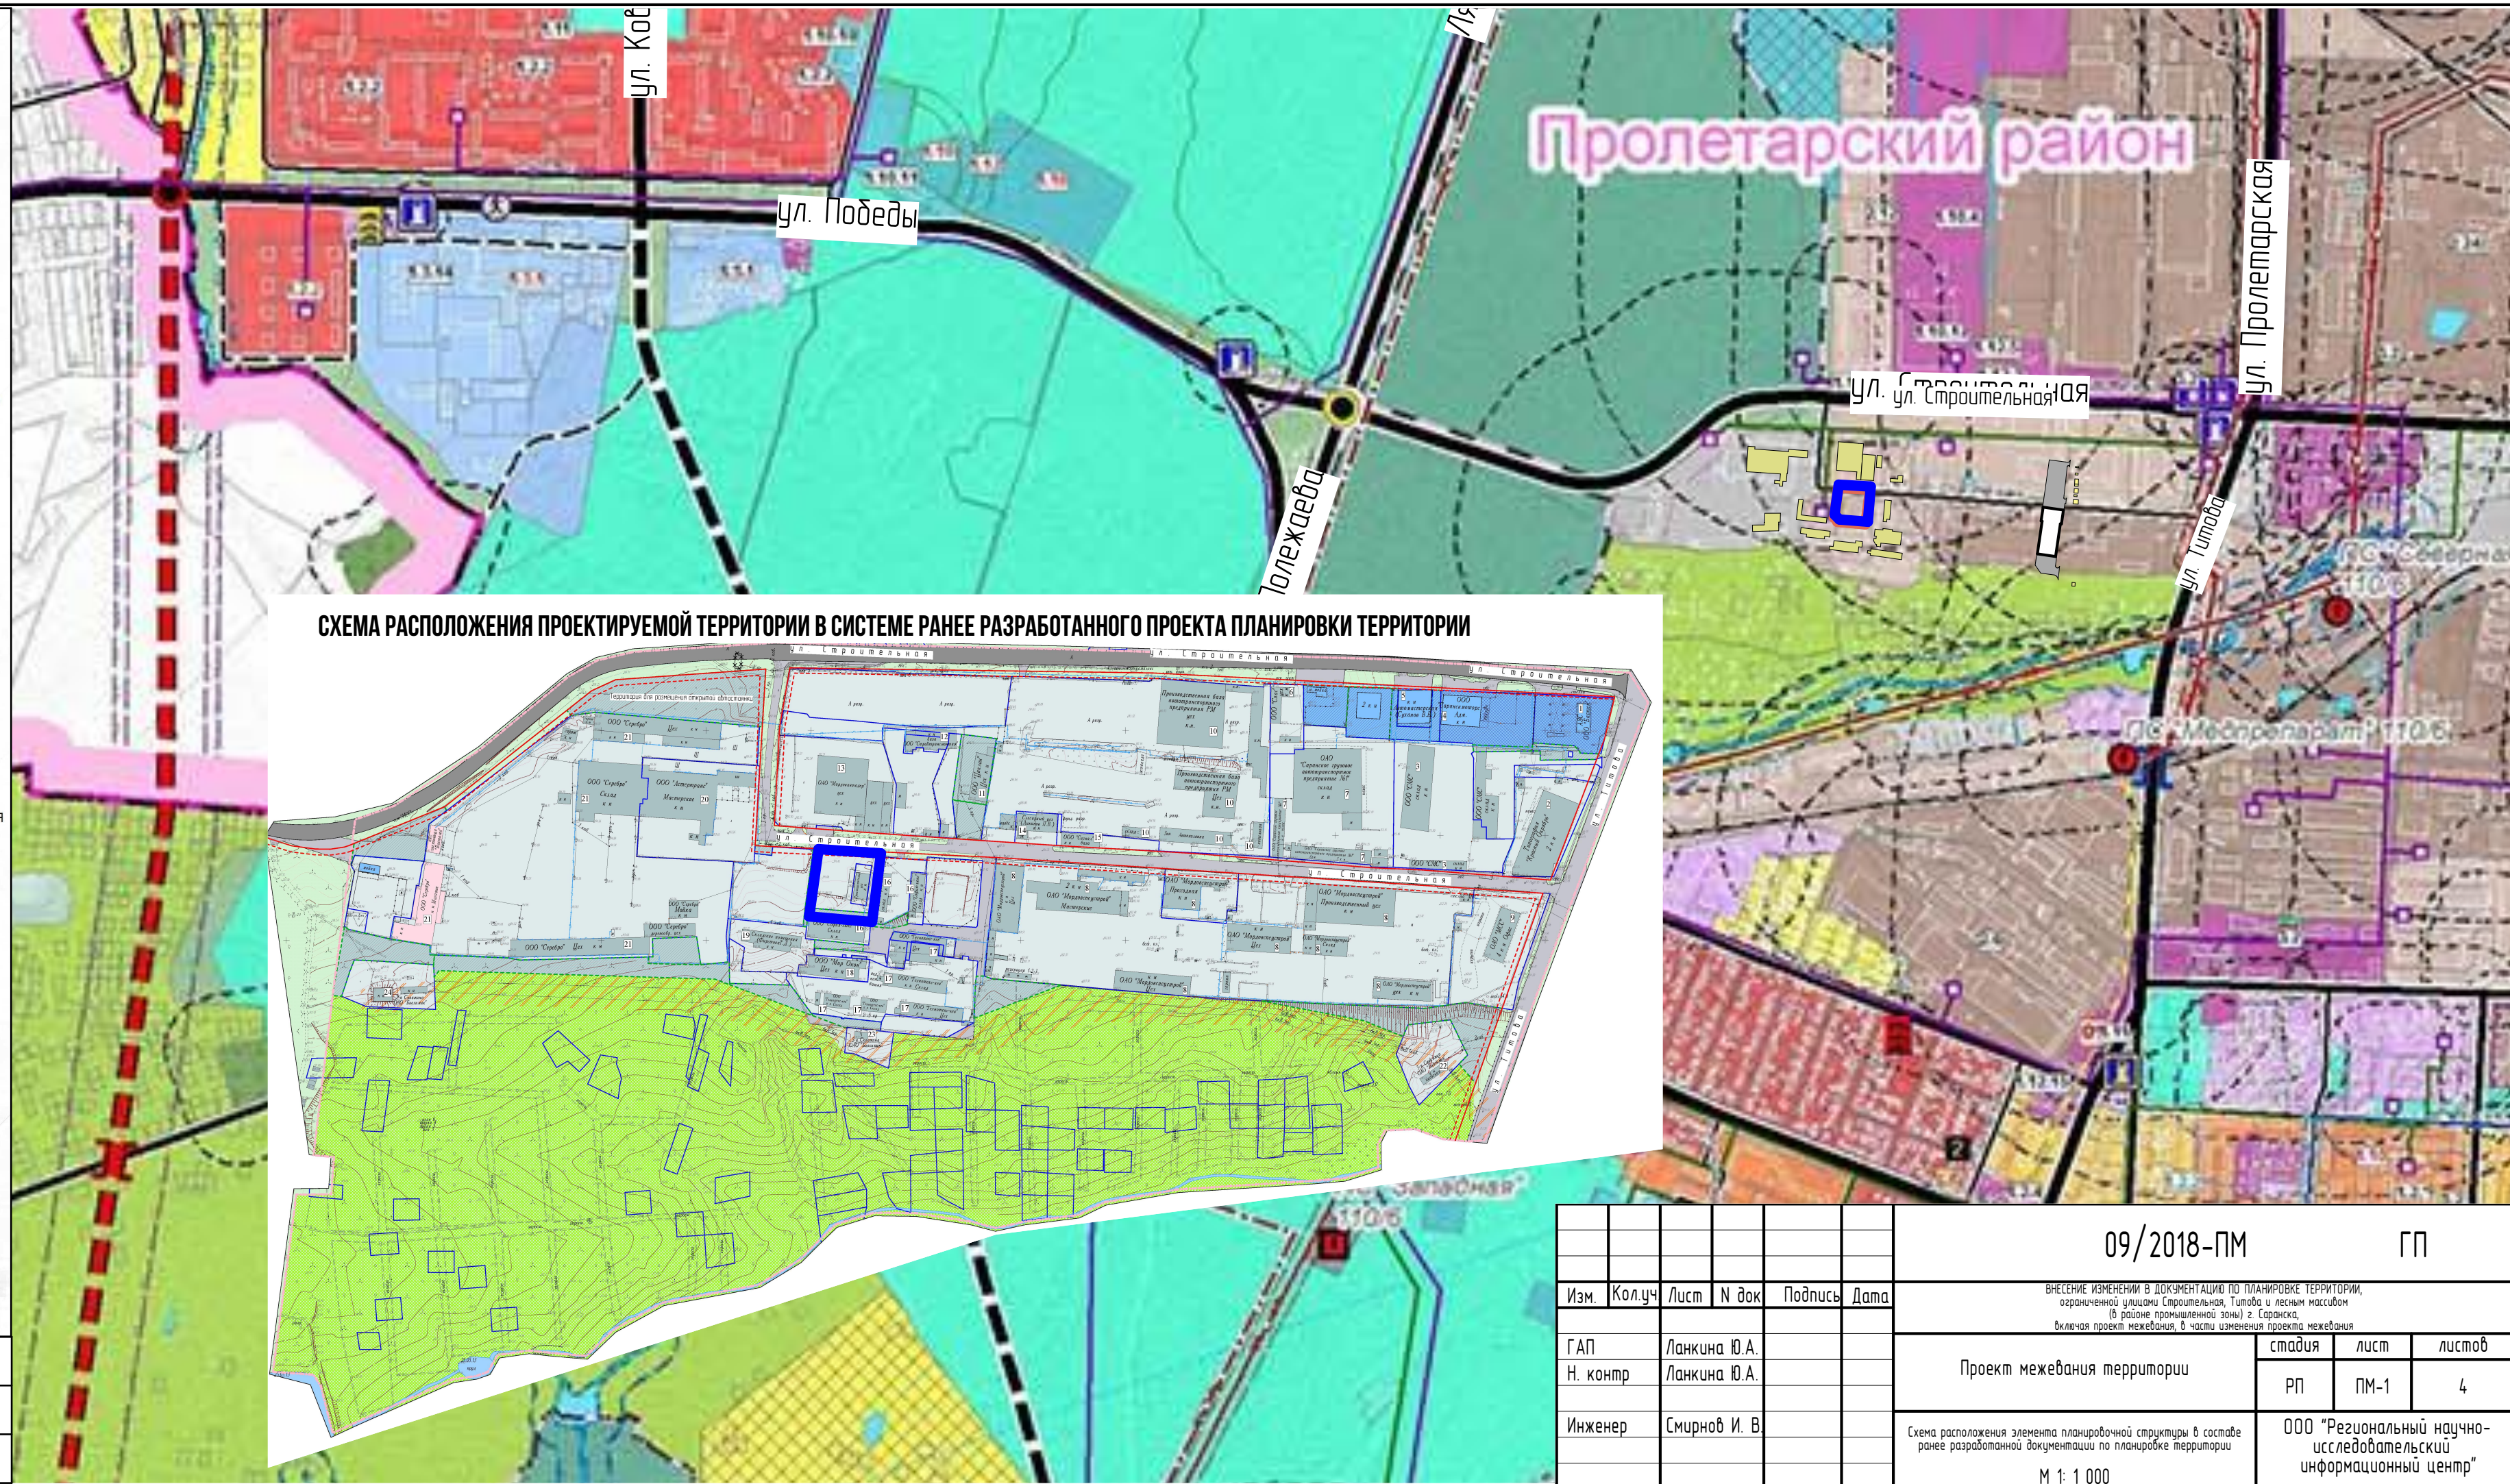

Зона сельскохозяйственного использования
 Зона сельскохозяйственного использования (пашни, пастбища)
 Зона объектов сельскохозяйственного назначения
 Зона для ведения садоводства

Зоны специального назначения
 Зона кладбищ
 Зона размещения военных и режимных объектов
 Зона зеленых насаждений специального назначения
 Зона полигонов ТБО
 Зона, не вовлеченная в градостроительную деятельность

Условные обозначения:
 Границы:
 - граница проектируемой территории

						09/2018-ПМ			ГП		
						ВНЕСЕНИЕ ИЗМЕНЕНИИ В ДОКУМЕНТАЦИЮ ПО ПЛАНИРОВКЕ ТЕРРИТОРИИ, ОГРАНИЧЕННОЙ УЛИЦАМИ СТРОИТЕЛЬНАЯ, ТШОБВА И ЛЕСНЫМ МАССИВОМ (В РАЙОНЕ ПРОМЫШЛЕННОЙ ЗОНЫ) г. Саранск, включая проект межевания, в части изменения проекта межевания					
Изм.	Кол.уч	Лист	№ док	Подпись	Дата	Проект межевания территории			стадия	лист	листов
ГАП		Ланкина Ю.А.							РП	ПМ-1	4
Н. контр		Ланкина Ю.А.									
Инженер		Смирнов И. В.							ООО "Региональный научно-исследовательский информационный центр"		
						Схема расположения элемента планировочной структуры в составе ранее разработанной документации по планировке территории			М 1: 1 000		