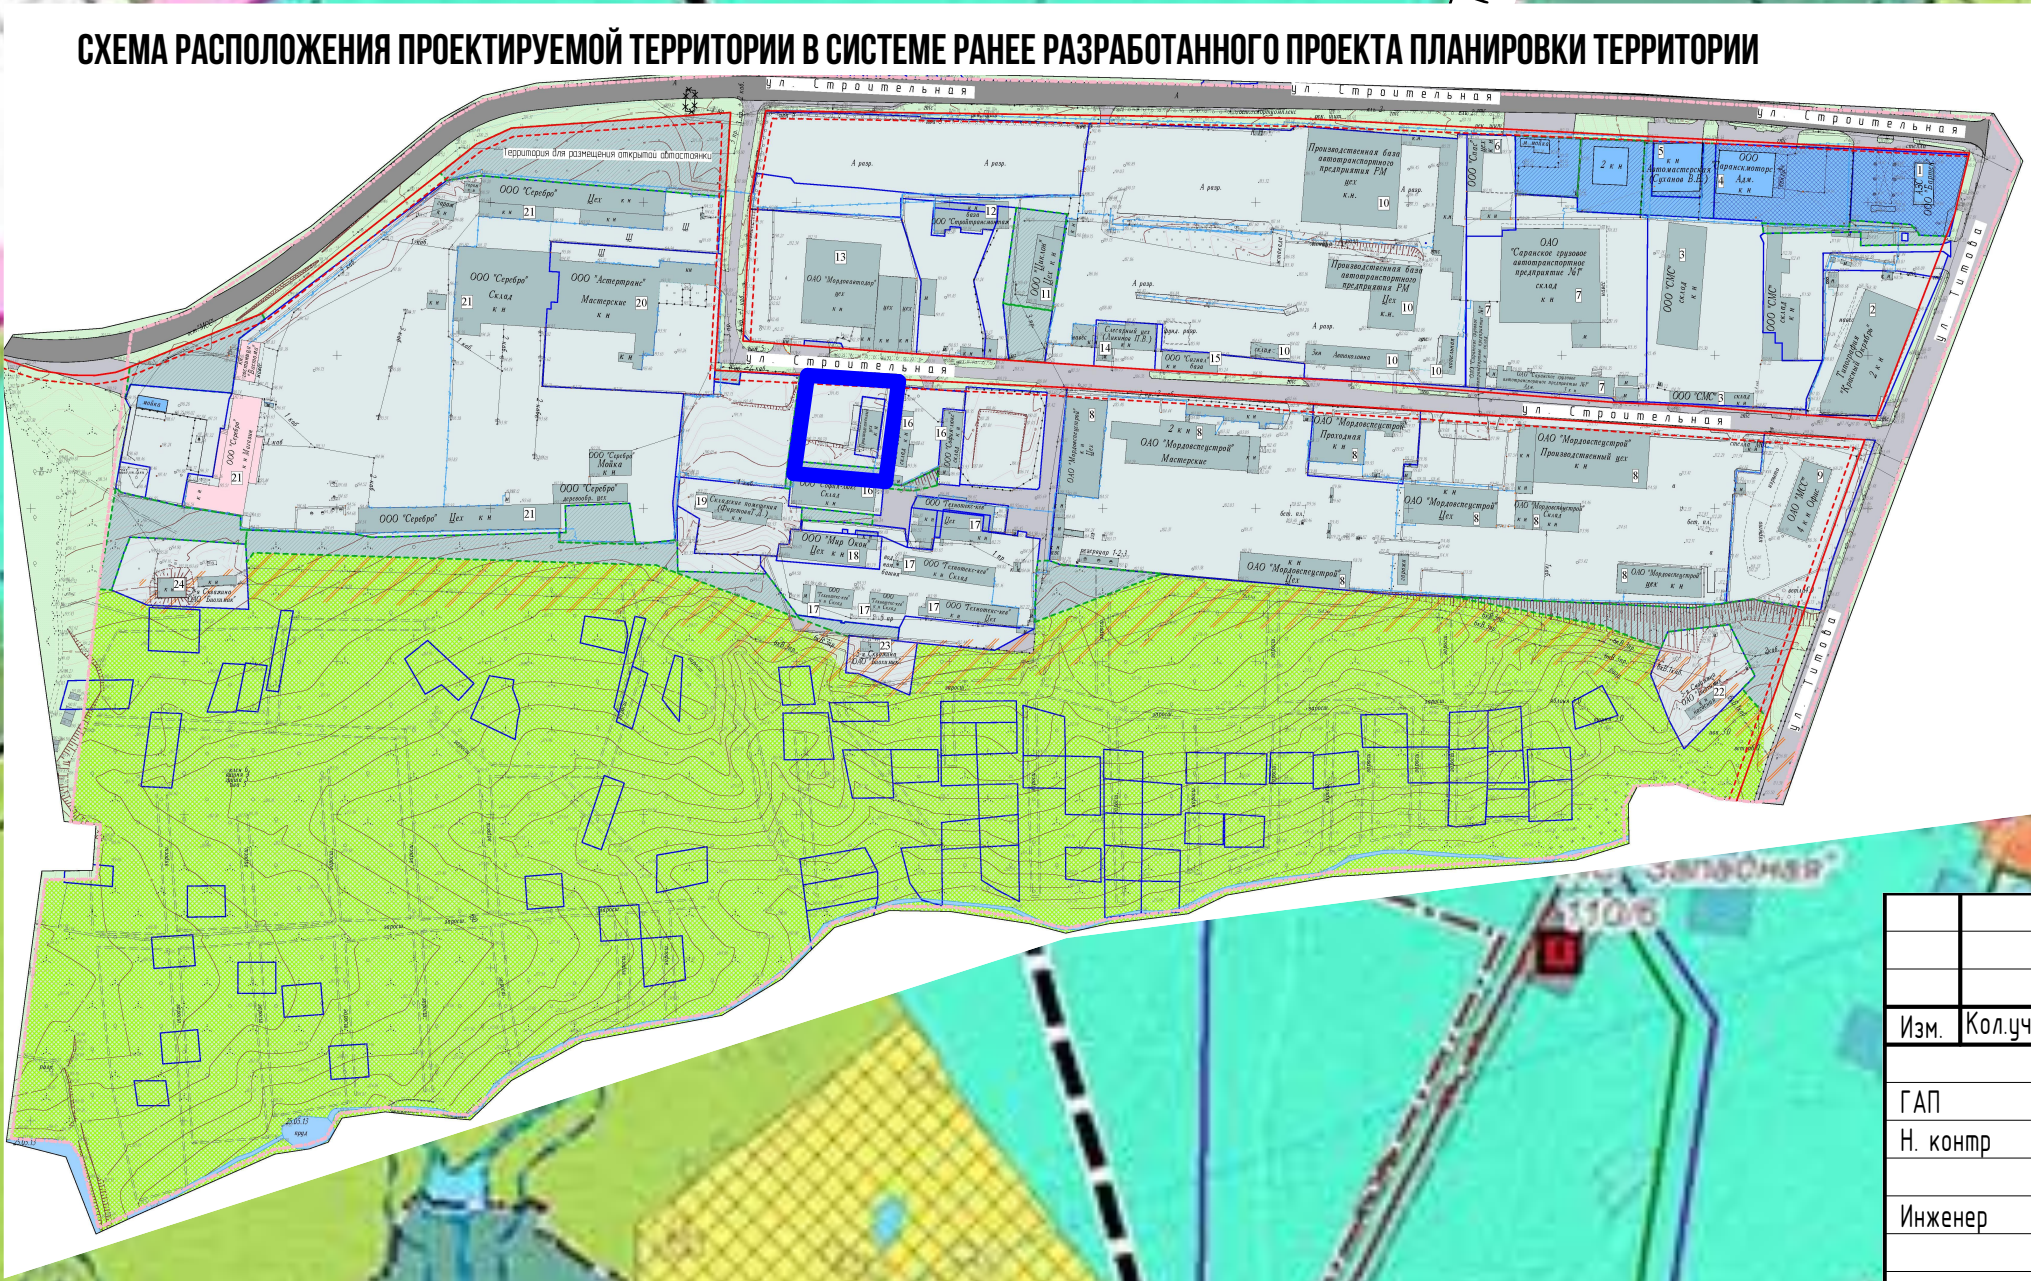

Зона сельскохозяйственного использования
 Зона сельскохозяйственного использования (пашни, пастбища)
 Зона объектов сельскохозяйственного назначения
 Зона для ведения садоводства

Зоны специального назначения
 Зона кладбищ
 Зона размещения военных и режимных объектов
 Зона зеленых насаждений специального назначения
 Зона полигонов ТБО
 Зона, не вовлеченная в градостроительную деятельность

Условные обозначения:
 Границы:
 - граница проектируемой территории

						09/2018-ПМ			ГП		
						ВНЕСЕНИЕ ИЗМЕНЕНИИ В ДОКУМЕНТАЦИЮ ПО ПЛАНИРОВКЕ ТЕРРИТОРИИ, ОГРАНИЧЕННОЙ УЛИЦАМИ СТРОИТЕЛЬНАЯ, ТШОБВА И ЛЕСНЫМ МАССИВОМ (В РАЙОНЕ ПРОМЫШЛЕННОЙ ЗОНЫ) г. Саранск, включая проект межевания, в части изменения проекта межевания					
Изм.	Кол.уч	Лист	№ док	Подпись	Дата	Проект межевания территории			стадия	лист	листов
ГАП		Ланкина Ю.А.							РП	ПМ-1	4
Н. контр		Ланкина Ю.А.									
Инженер		Смирнов И. В.							ООО "Региональный научно-исследовательский информационный центр"		
						Схема расположения элемента планировочной структуры в составе ранее разработанной документации по планировке территории			М 1: 1 000		