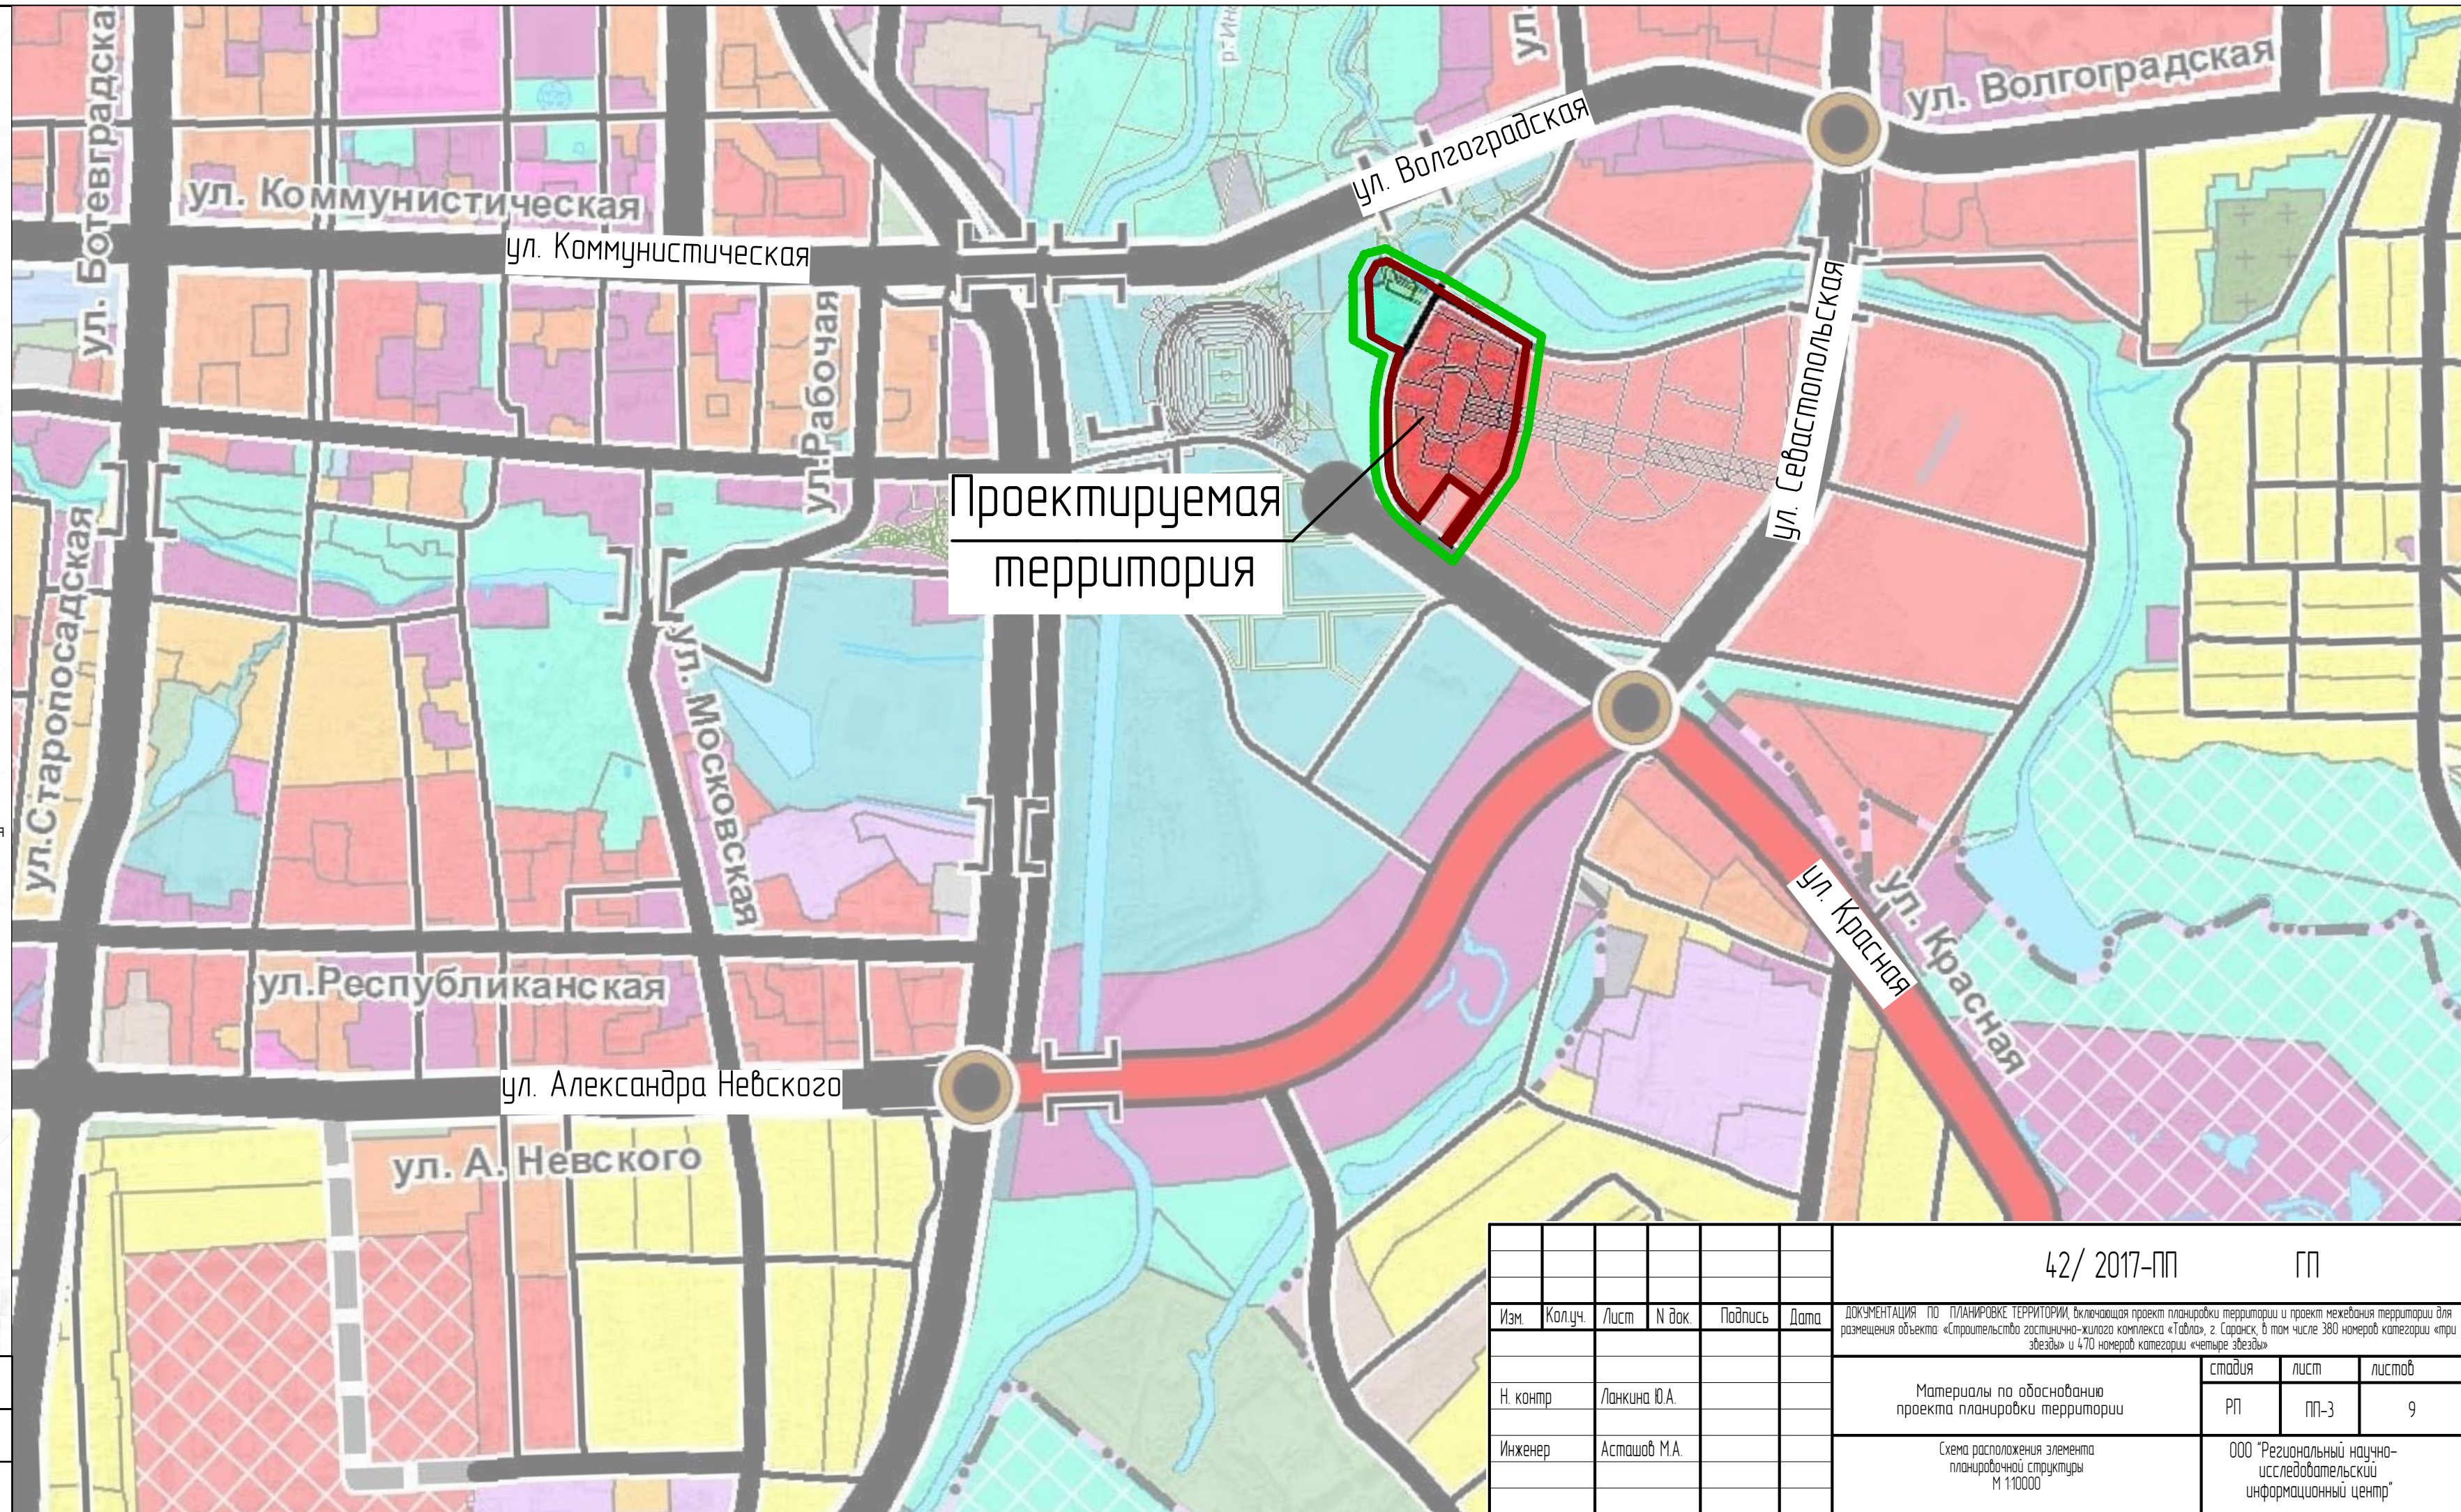

Объекты культурного наследия
 Федерального значения
 Регионального значения

Условные обозначения:
 — граница проектируемой территории
 — граница элемента планировочной структуры

					42/ 2017-ПП		ГП	
Изм.	Кол.уч.	Лист	№ док.	Подпись	Дата	документация по ПЛАНИРОВКЕ ТЕРРИТОРИИ, включающая проект планировки территории и проект межевания территории для размещения объекта «Гостиница-жилого комплекса «Табла», г. Саранск, в том числе 380 номер категории «три звезды» и 470 номер категории «четыре звезды»		
Н. контр.	Ланкина Ю.А.					стадия	лист	листов
Инженер	Астахов М.А.					РП	ПП-3	9
Схема расположения элемента планировочной структуры М 1:10000						ООО «Региональный научно-исследовательский информационный центр»		