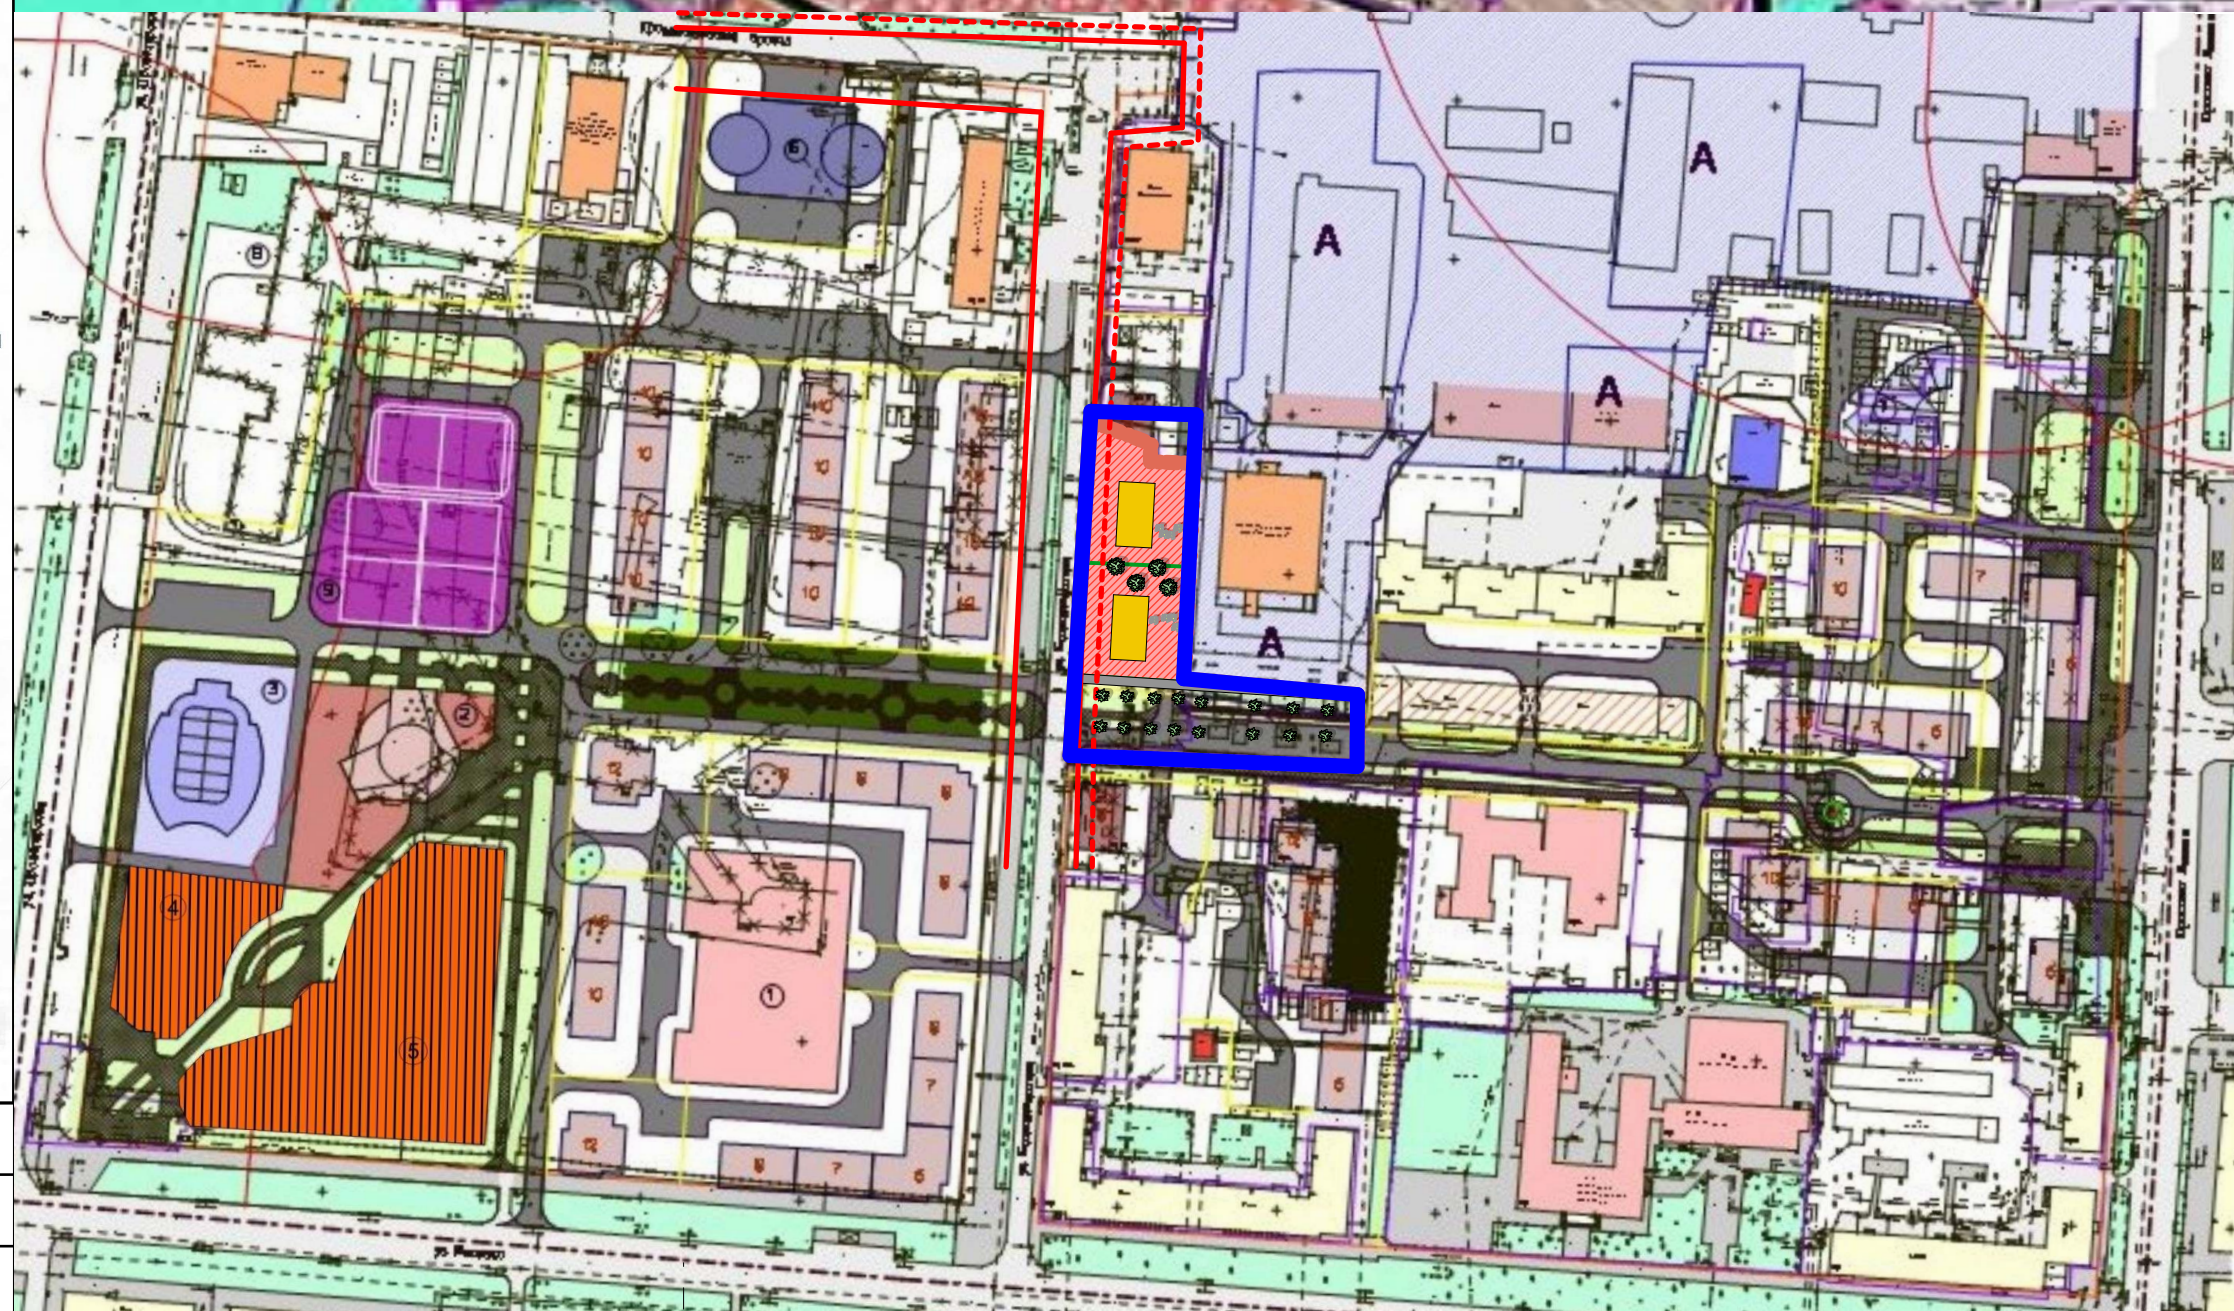

Условные обозначения:

- Границы:
- граница проектируемой территории

Схема расположения проектируемой территории в системе ранее разработанного проекта планировки территории

						3-1/2016-ПП			ГП		
Изм.	Кол.уч	Лист	№ док	Подпись	Дата	ВНЕСЕНИЕ ИЗМЕНЕНИЙ В ПРОЕКТ ПЛАНИРОВКИ ТЕРРИТОРИИ, ограниченной пр. Ленина и улицами Васенко, Пролетарская, Строительная г.Саранска, в части изменения планировки территории в районе жилых домов №№ 111, 113, 115 по ул.Большевикская г.Саранска, включая проект межевания					
Н. контр	Ланкина Ю.А.					Проект планировки территории	стадия	лист	листов		
Инженер	Кисляков П.А.						РП	ПП-3		9	
Схема расположения элемента планировочной структуры							ООО "Региональный научно-исследовательский информационный центр"				
М 1: 1 000											