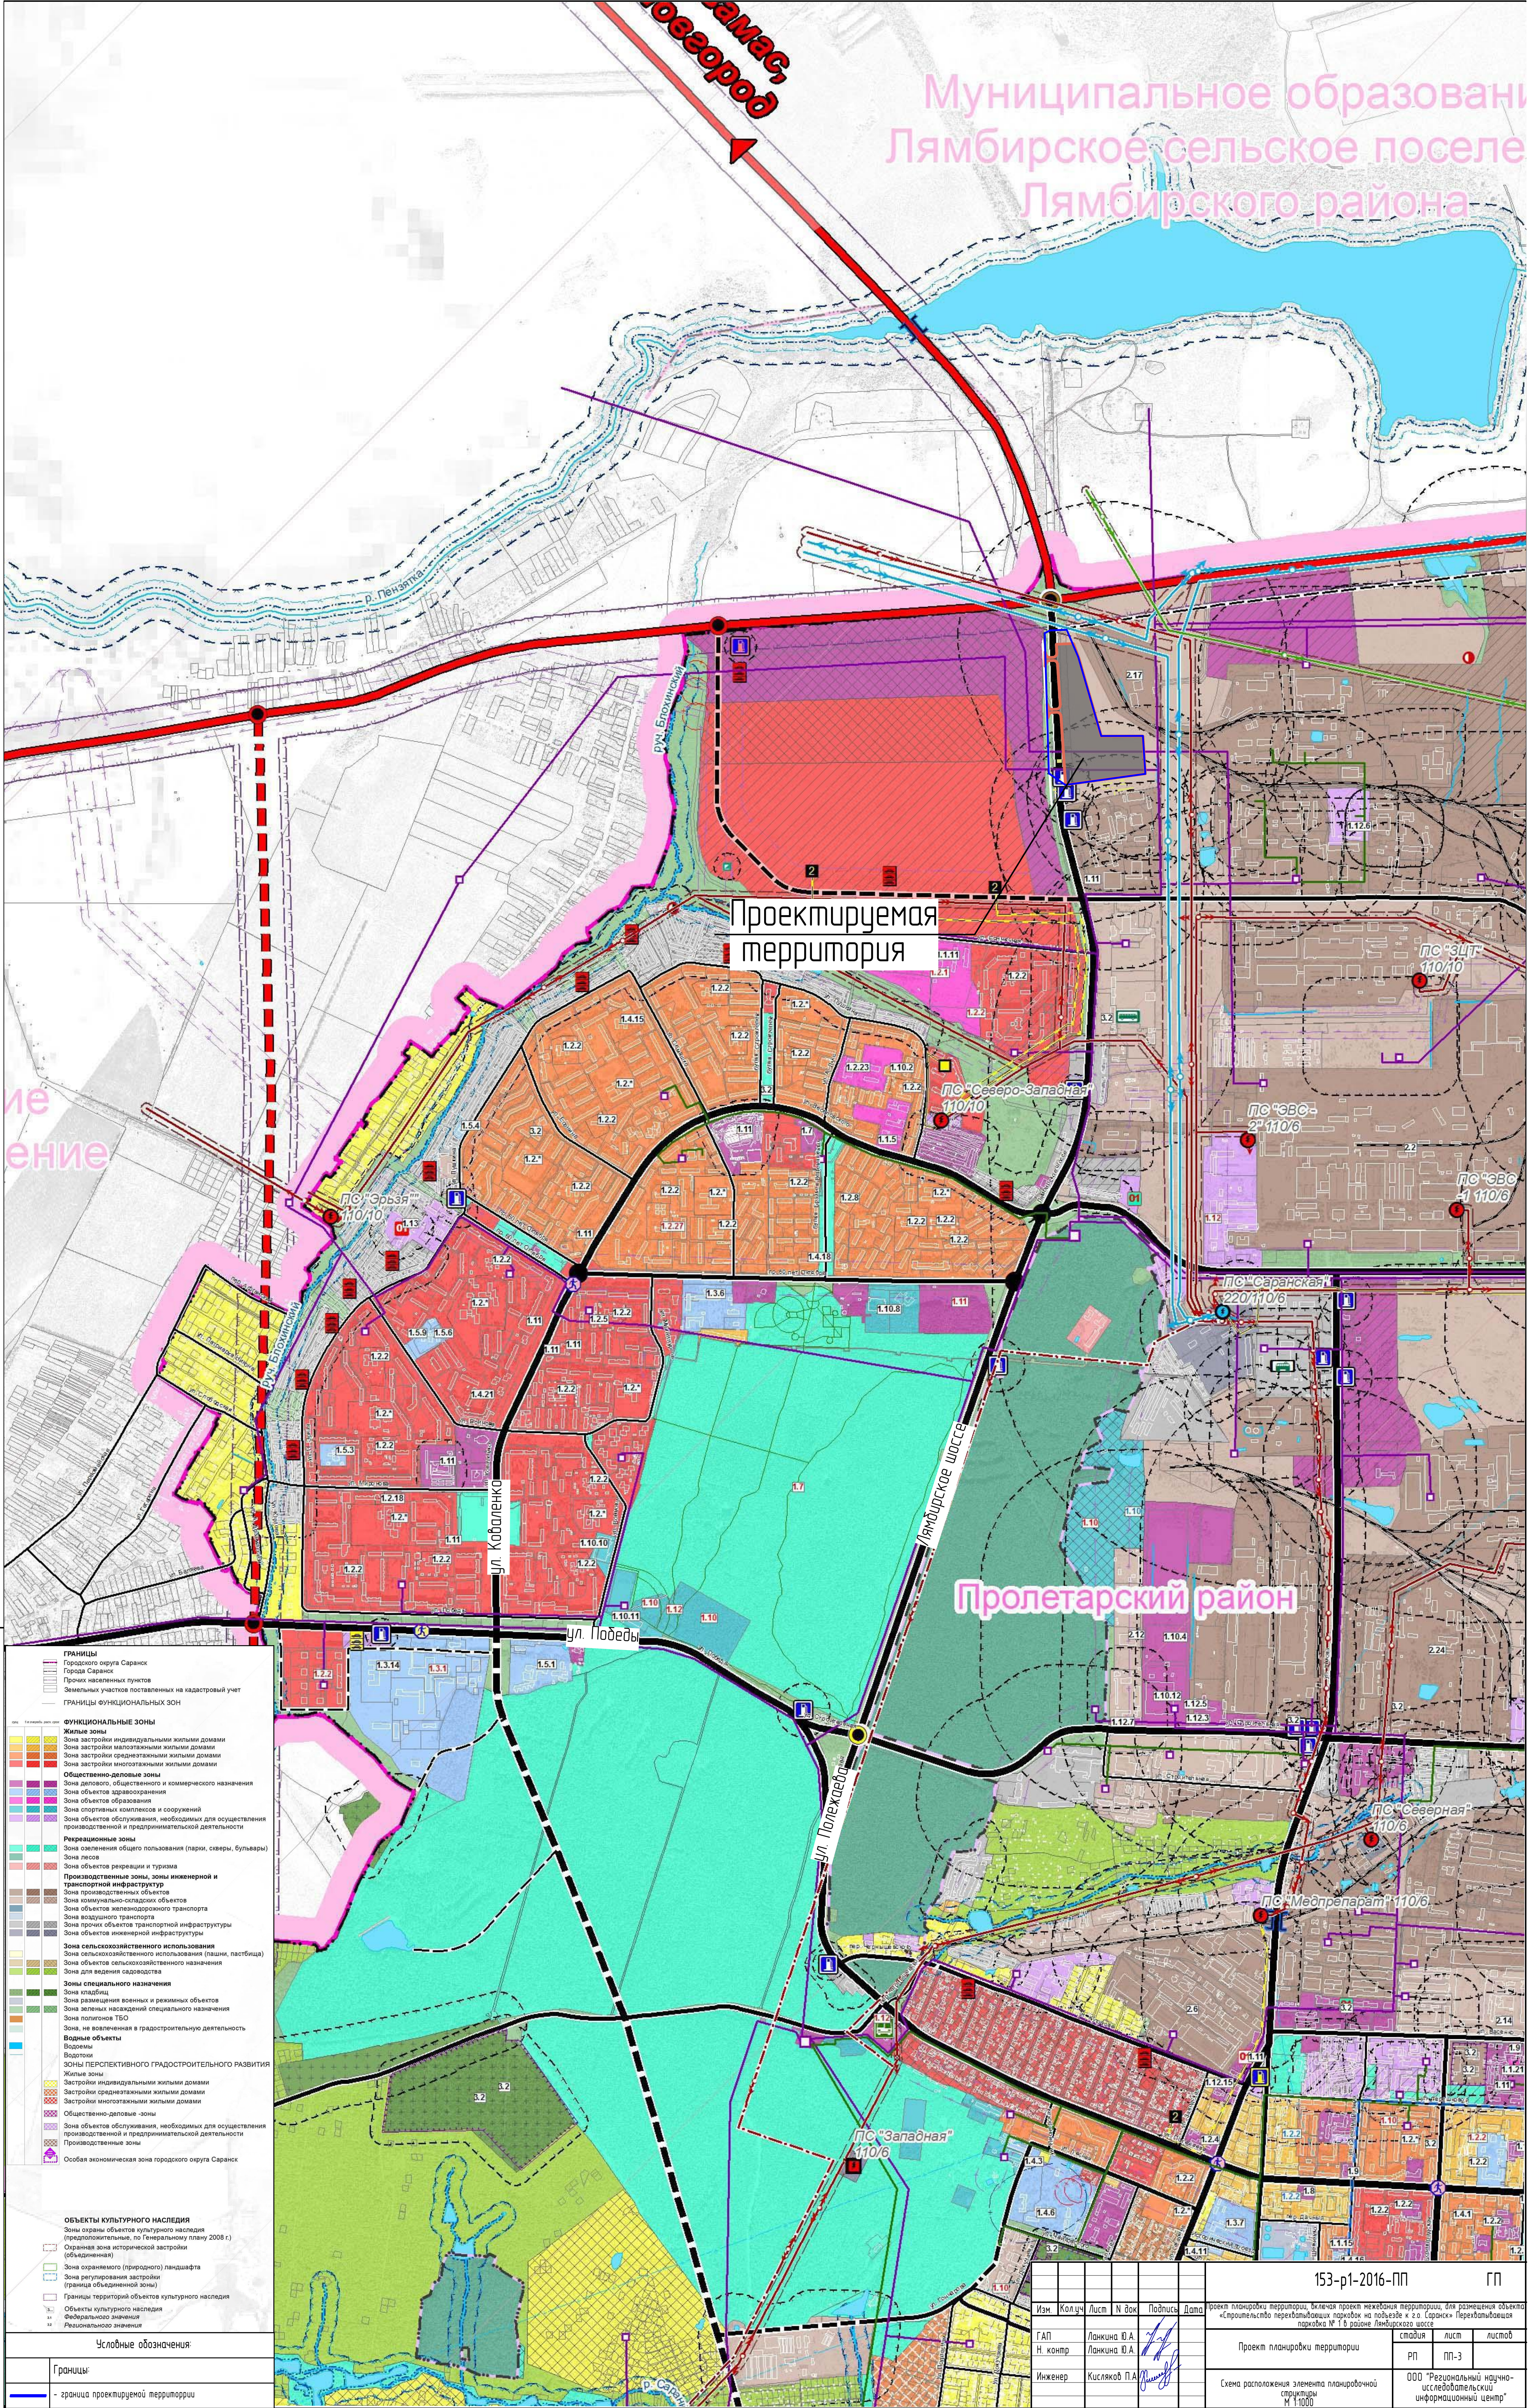

Муниципальное образование
Лямбирское сельское поселение
Лямбирского района

Проектируемая территория

Пролетарский район

ГРАНИЦЫ
Городского округа Саранск
Города Саранск
Прочих населенных пунктов
Земельных участков поставленных на кадастровый учет
ГРАНИЦЫ ФУНКЦИОНАЛЬНЫХ ЗОН

Общественно-деловые зоны
Зона делового, общественного и коммерческого назначения
Зона объектов здравоохранения
Зона объектов образования
Зона спортивных комплексов и сооружений
Зона объектов обслуживания, необходимых для осуществления производственной и предпринимательской деятельности

Рекреационные зоны
Зона озеленения общего пользования (парки, скверы, бульвары)
Зона лесов
Зона объектов рекреации и туризма

Производственные зоны, зоны инженерной и транспортной инфраструктуры
Зона производственных объектов
Зона коммунально-складских объектов
Зона объектов железнодорожного транспорта
Зона воздушного транспорта
Зона прочих объектов транспортной инфраструктуры
Зона объектов инженерной инфраструктуры

Зона сельскохозяйственного использования
Зона сельскохозяйственного использования (пашни, пастбища)
Зона объектов сельскохозяйственного назначения
Зона для ведения садоводства

Зоны специального назначения
Зона кладбища
Зона размещения военных и режимных объектов
Зона зеленых насаждений специального назначения
Зона, не вовлеченная в градостроительную деятельность