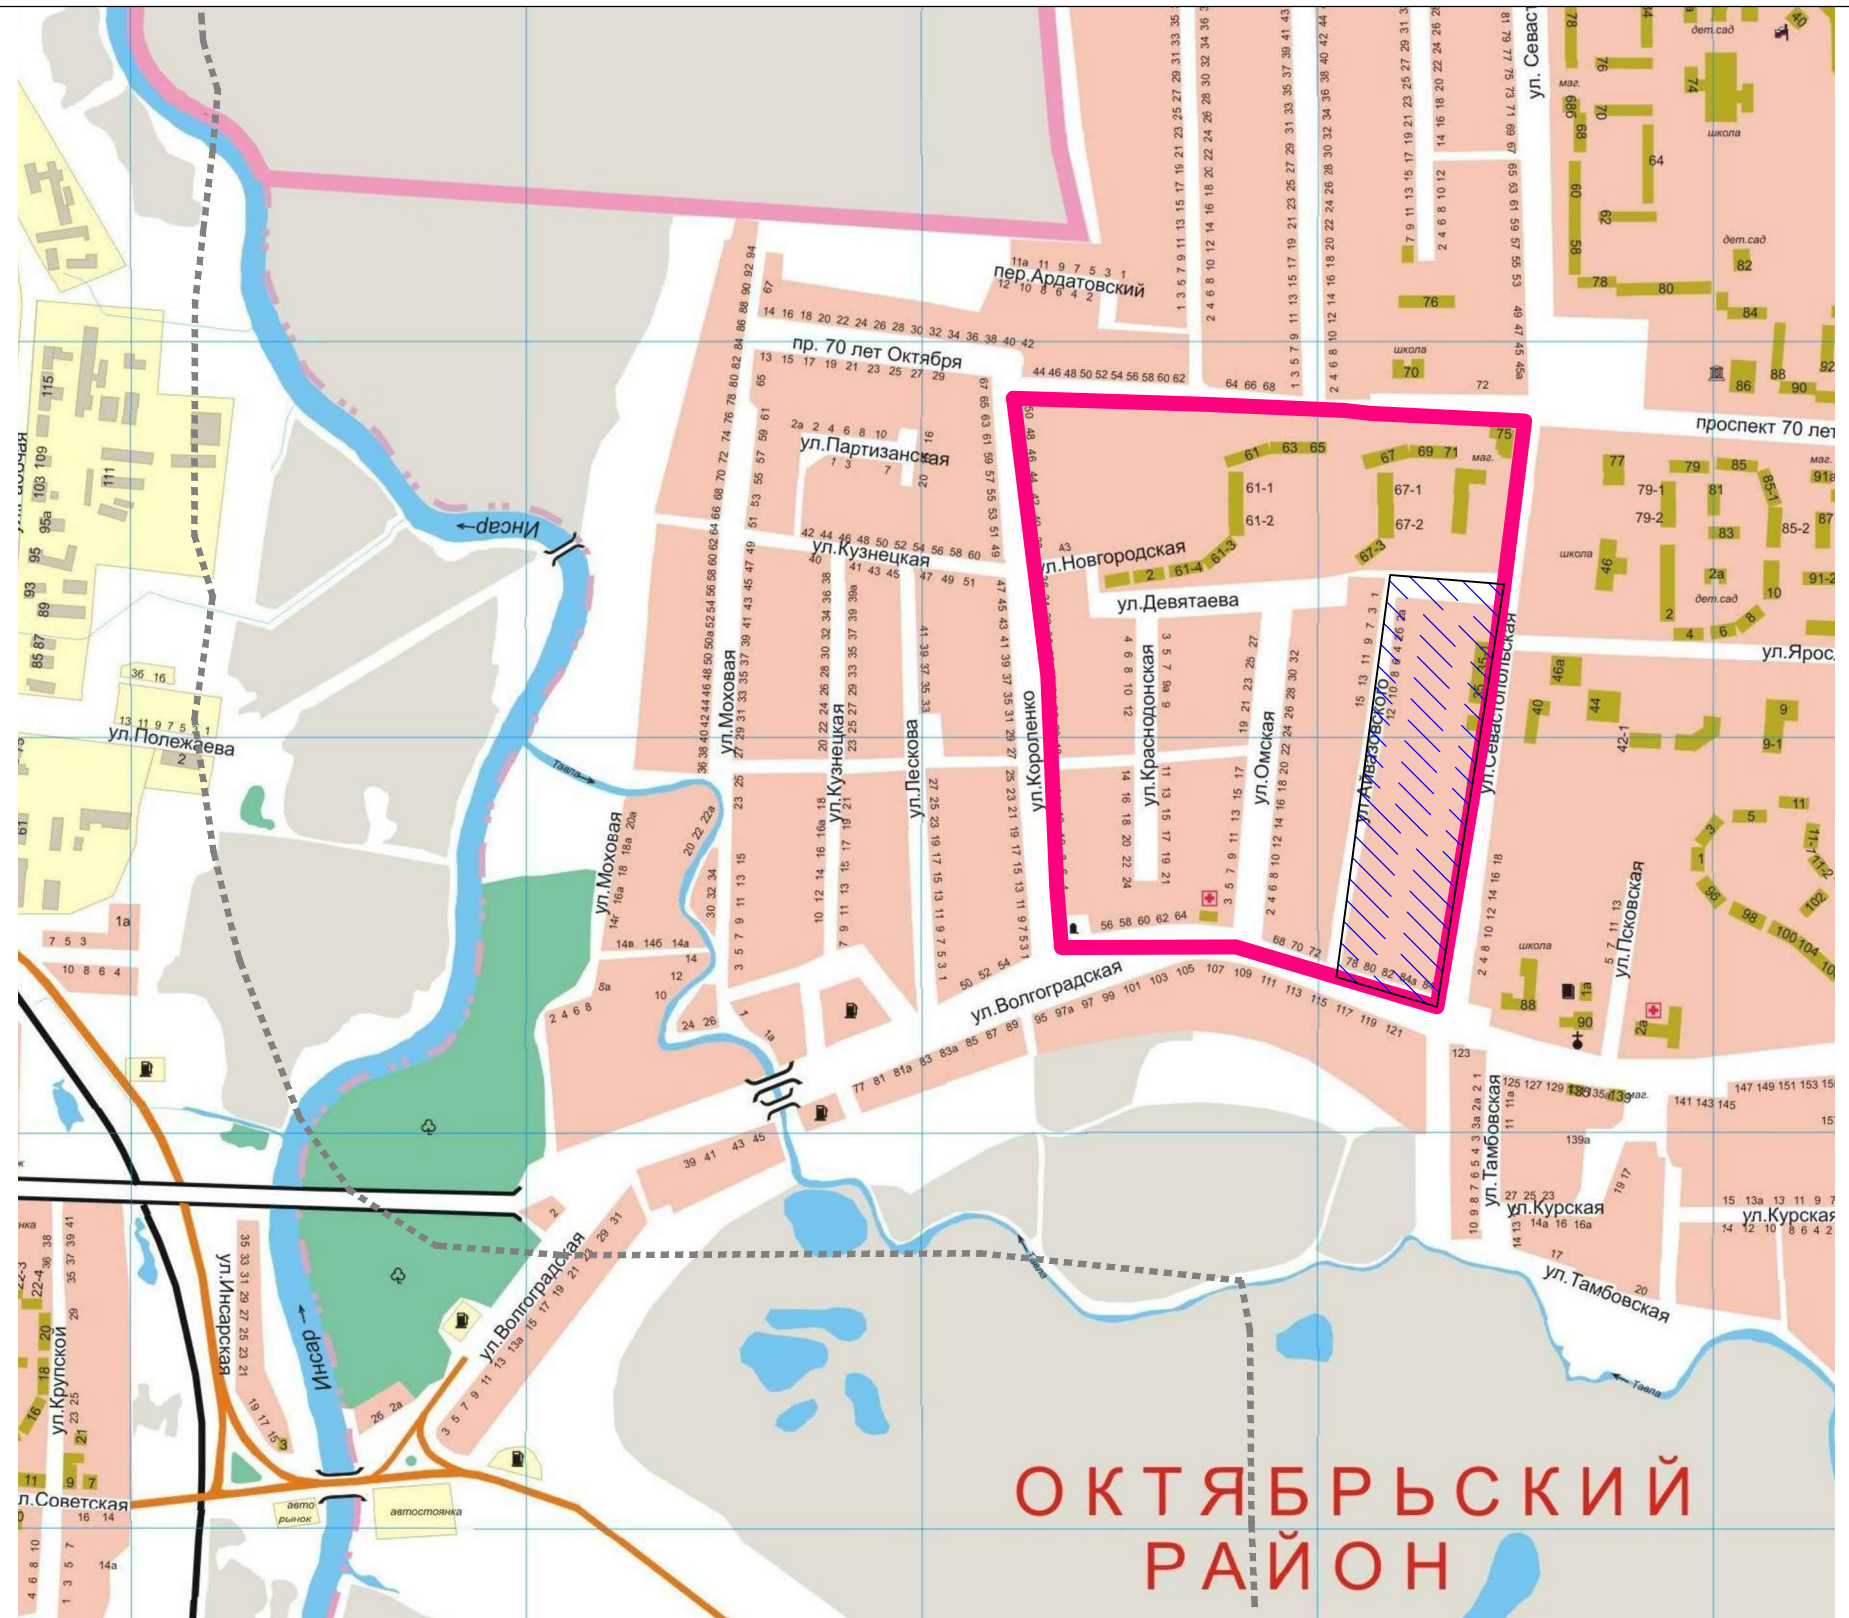

Условные обозначения

Граница микрорайона

Граница проектируемого участка

Территория проектируемого участка

ОКТАБРЬСКИЙ РАЙОН

Согласовано

Взам инв N

Подпись и дата

Инв. N подл

20/2016

Внесение изменений в проект планировки территории, ограниченной ул. Севастопольская, Волгоградская, Короленко и пр. 70 лет Октября г.Саранска, включая проект межевания: в части проекта планировки территории и межевания группы жилых домов, расположенных по ул. Севастопольская г. Саранска.

Изм	Колуч	Лист	Ндок	Подп	Дата	Стадия	Лист	Листов	
ГАП	Абдуллин					П	2		
Разраб.	Александрова					ООО "МОРДОВГРАЖДАНПРОЕКТ"			
Схема расположения элемента планировочной структуры г. Саранска.							ООО "МОРДОВГРАЖДАНПРОЕКТ"		