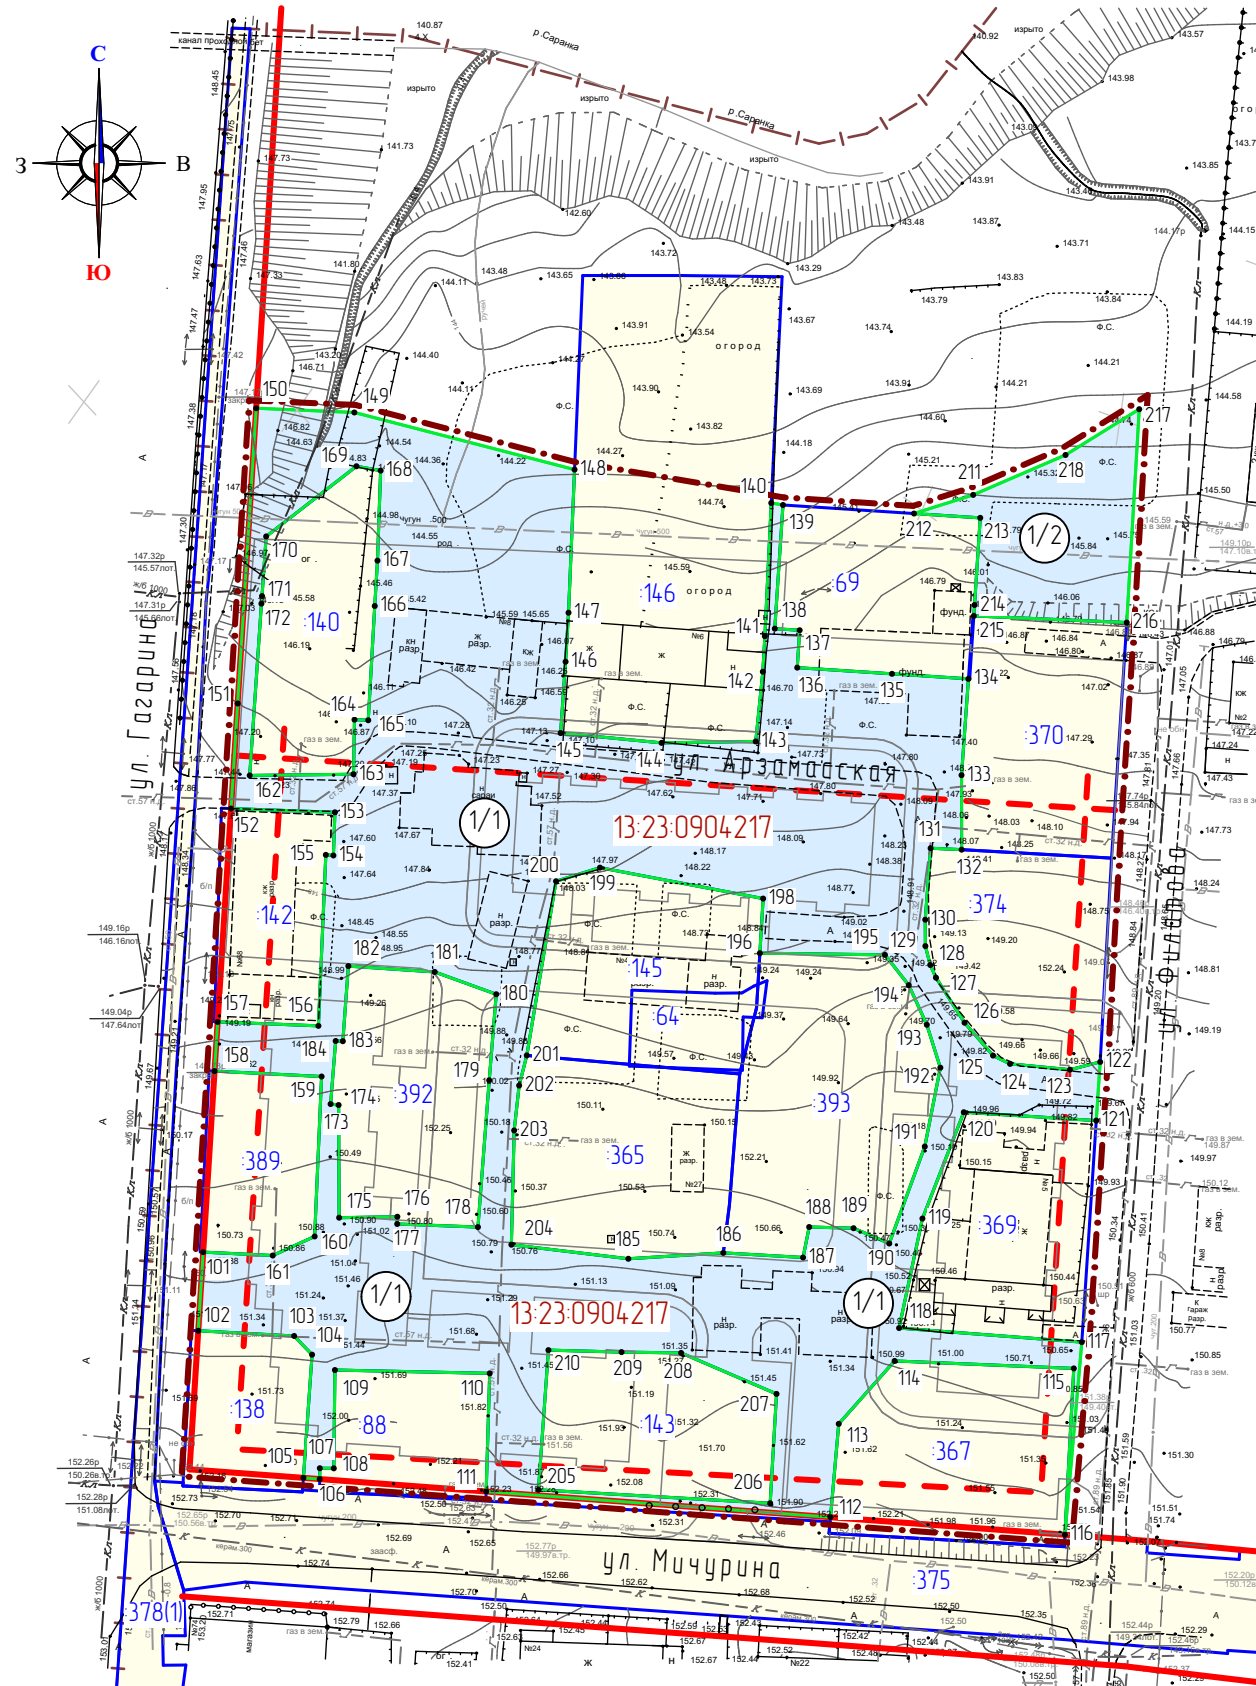

Характеристика земельных участков, зарегистрированных в едином государственном реестре недвижимости

№ п/п	Кадастровый номер объекта недвижимости	Вид права/Обременение	Праваобладатель	Адрес	Площадь участка, м²	Категория земель	Вид разрешенного использования
1	13:23:0904:217:64	не зарегистрировано Аренда	данные о правообладателе отсутствуют Грамолова Раиса Федоровна	Местоположение установлено относительно ориентира, расположенного в границах участка. Ориентир Жилой дом. Почтовый адрес ориентира Республика Мордовия, г.Саранск, ул.Армавасская, д.4	161 +/-1	Земли населенных пунктов	Для эксплуатации и обслуживания индивидуального жилого дома
2	13:23:0904:217:69	не зарегистрировано Аренда	данные о правообладателе отсутствуют Булатова Римья Саяровна	Местоположение установлено относительно ориентира, расположенного в границах участка. Почтовый адрес ориентира Республика Мордовия, г.Саранск, ул.Армавасская, дом 2-1	541 +/-8	Земли населенных пунктов	Для эксплуатации и обслуживания индивидуального жилого дома
3	13:23:0904:217:88	не зарегистрировано Аренда	данные о правообладателе отсутствуют Мерчис Владислав Юрьевич, Соколов Александр Викторович	Местоположение установлено относительно ориентира, расположенного в границах участка. Почтовый адрес ориентира Республика Мордовия, г.Саранск, ул.Мичурина, дом 31	339 +/-7	Земли населенных пунктов	Для эксплуатации индивидуального жилого дома
4	13:23:0904:217:138	Общая долевая собственность	Собственники помещений многоквартирного дома	Местоположение установлено относительно ориентира, расположенного в границах участка. Почтовый адрес ориентира Республика Мордовия, г.Саранск, ул.Гагарина, дом 72	326 +/-6	Земли населенных пунктов	Для размещения многоквартирного дома
5	13:23:0904:217:140	Общая долевая собственность	Собственники помещений многоквартирного дома	Местоположение установлено относительно ориентира, расположенного в границах участка. Почтовый адрес ориентира Республика Мордовия, г.Саранск, ул.Гагарина, дом 66 а	546 +/-8	Земли населенных пунктов	Для размещения многоквартирного дома
6	13:23:0904:217:142	Общая долевая собственность	Собственники помещений многоквартирного дома	Местоположение установлено относительно ориентира, расположенного в границах участка. Почтовый адрес ориентира Республика Мордовия, г.Саранск, ул.Гагарина, дом 68	399 +/-7	Земли населенных пунктов	Для размещения многоквартирного дома
7	13:23:0904:217:143	Общая долевая собственность	Собственники помещений многоквартирного дома	Местоположение установлено относительно ориентира, расположенного в границах участка. Почтовый адрес ориентира Республика Мордовия, г.Саранск, ул.Мичурина, дом 29	550 +/-8	Земли населенных пунктов	Для размещения многоквартирного дома
8	13:23:0904:217:145	Общая долевая собственность	Собственники помещений многоквартирного дома	Местоположение установлено относительно ориентира, расположенного в границах участка. Почтовый адрес ориентира Республика Мордовия, г.Саранск, ул.Армавасская, дом 4	694 +/-9	Земли населенных пунктов	Для размещения многоквартирного дома
9	13:23:0904:217:146	Общая долевая собственность	Собственники помещений в многоквартирном доме	Местоположение установлено относительно ориентира, расположенного в границах участка. Почтовый адрес ориентира Республика Мордовия, г.Саранск, ул.Армавасская, дом 6	1608 +/-14	Земли населенных пунктов	Для размещения многоквартирного дома
10	13:23:0904:217:365	Общая долевая собственность	Собственники помещений многоквартирного дома	Местоположение установлено относительно ориентира, расположенного в границах участка. Почтовый адрес ориентира Республика Мордовия, г.Саранск, ул.Мичурина, дом 27	721 +/-9	Земли населенных пунктов	Для размещения многоквартирного дома
11	13:23:0904:217:367	Общая долевая собственность	Собственники помещений многоквартирного дома	Местоположение установлено относительно ориентира, расположенного в границах участка. Почтовый адрес ориентира Республика Мордовия, г.Саранск, ул.Филатова, дом 7	690 +/-10	Земли населенных пунктов	Для размещения многоквартирного дома
12	13:23:0904:217:369	Общая долевая собственность	Собственники помещений многоквартирного дома	Местоположение установлено относительно ориентира, расположенного в границах участка. Почтовый адрес ориентира Республика Мордовия, г.Саранск, ул.Филатова, дом 5	628 +/-9	Земли населенных пунктов	Для размещения многоквартирного дома
13	13:23:0904:217:370	Общая долевая собственность	Собственники помещений многоквартирного дома	Местоположение установлено относительно ориентира, расположенного в границах участка. Почтовый адрес ориентира Республика Мордовия, г.Саранск, ул.Филатова, дом 1	633 +/-9	Земли населенных пунктов	Для размещения многоквартирного дома
14	13:23:0904:217:374	Общая долевая собственность	Собственники помещений многоквартирного дома	Местоположение установлено относительно ориентира, расположенного в границах участка. Почтовый адрес ориентира Республика Мордовия, г.Саранск, ул.Филатова, дом 3	603 +/-9	Земли населенных пунктов	Для размещения многоквартирного дома
15	13:23:0904:217:375	Собственность	Городской округ Саранск	Местоположение установлено относительно ориентира, расположенного в границах участка. Почтовый адрес ориентира Республика Мордовия, г.Саранск, ул.Мичурина	5592 +/-26	Земли населенных пунктов	Для размещения автомобильной дороги
16	13:23:0904:217:378 (Граница участка многоконтурная. Количество контуров – 2)	Собственность	Городской округ Саранск	Местоположение установлено относительно ориентира, расположенного в границах участка. Почтовый адрес ориентира Республика Мордовия, г.Саранск, ул.Гагарина	4837 +/-24	Земли населенных пунктов	Для размещения улиц и дорог
17	13:23:0904:217:389	Общая долевая собственность	Собственники помещений многоквартирного дома	Местоположение установлено относительно ориентира, расположенного в границах участка. Почтовый адрес ориентира Республика Мордовия, г.Саранск, ул.Гагарина, дом 70	351 +/-7	Земли населенных пунктов	Для размещения многоквартирного дома
18	13:23:0904:217:392	Общая долевая собственность	Собственники помещений многоквартирного дома	Местоположение установлено относительно ориентира, расположенного в границах участка. Почтовый адрес ориентира Республика Мордовия, г.Саранск, ул.Гагарина, дом 68а	643 +/-9	Земли населенных пунктов	Для размещения многоквартирного дома
19	13:23:0904:217:393	Общая долевая собственность	Собственники помещений многоквартирного дома	Местоположение установлено относительно ориентира, расположенного в границах участка. Почтовый адрес ориентира Республика Мордовия, г.Саранск, ул.Филатова, дом 3а, 5а	896 +/-10	Земли населенных пунктов	Для размещения многоквартирных домов