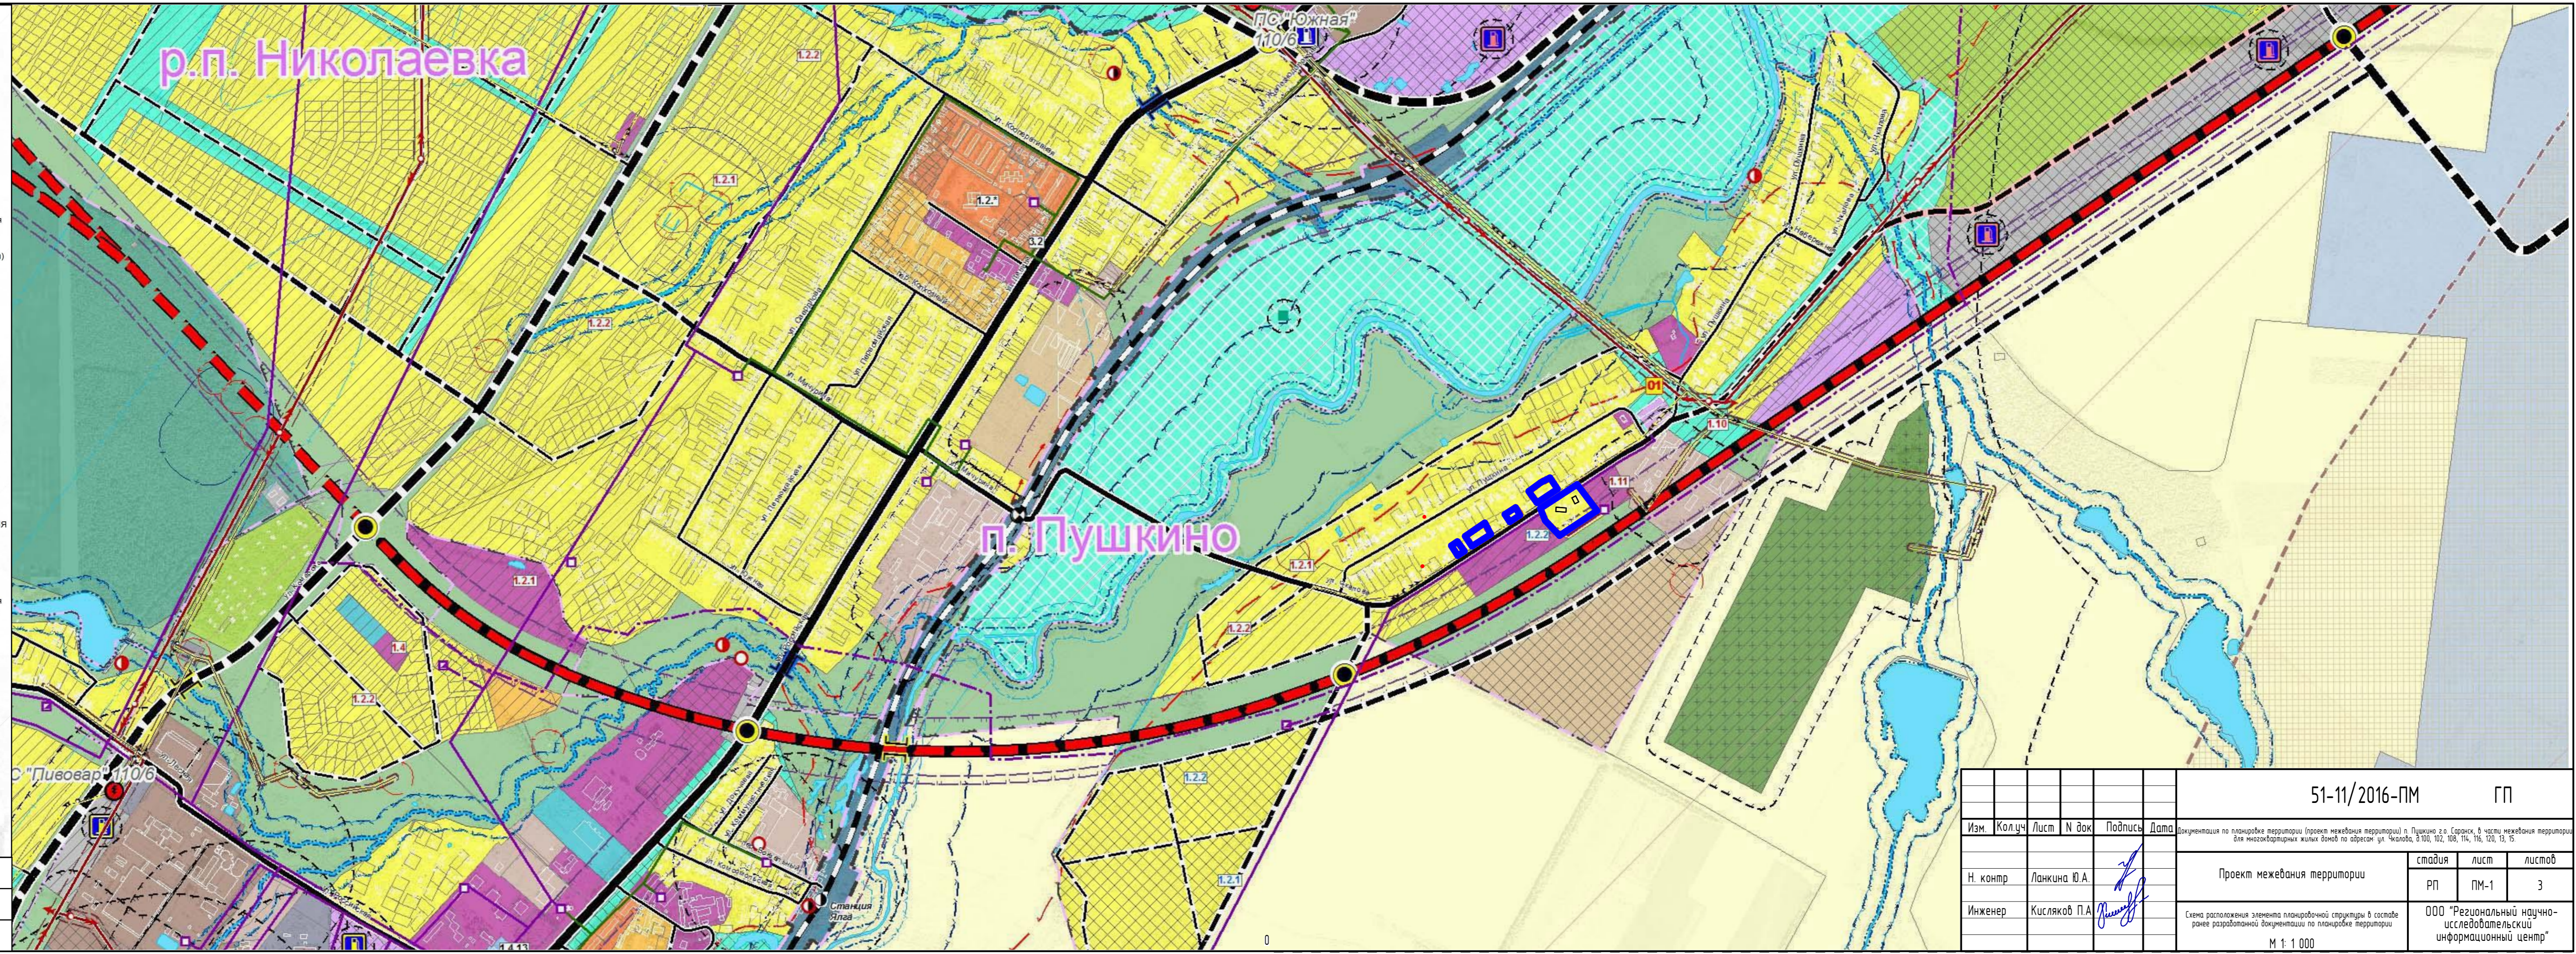

ОБЪЕКТЫ КУЛЬТУРНОГО НАСЛЕДИЯ
 Зоны охраны объектов культурного наследия (предположительные, по Генеральному плану 2008 г.)
 Охранная зона исторической застройки (объединяющая)
 Зона охраняемого (природного) ландшафта
 Зона регулирования застройки (граница объединяющей зоны)
 Границы территорий объектов культурного наследия
 Объекты культурного наследия
 11 Федерально значения
 12 Регионального значения

Условные обозначения:
 Границы:
 - граница проектируемой территории

					51-11/2016-ПМ		ГП	
Изм.	Кол.уч.	Лист	№ док.	Подпись	Дата	Документация по планировке территории (проект межевания территории) п. Пушкино г.о. Саранск, в части межевания территории для многоквартирных жилых домов по адресам: ул. Чкалова, в/п. 101, 102, 108, 114, 116, 120, 13, 15.		
Н. контр.	Ланкина Ю.А.					стадия	лист	листов
Инженер	Кисляков П.А.					РП	ПМ-1	3
Схема расположения элемента планировочной структуры в составе ранее разработанной документации по планировке территории						ООО "Региональный научно-исследовательский информационный центр"		
М 1: 1 000								