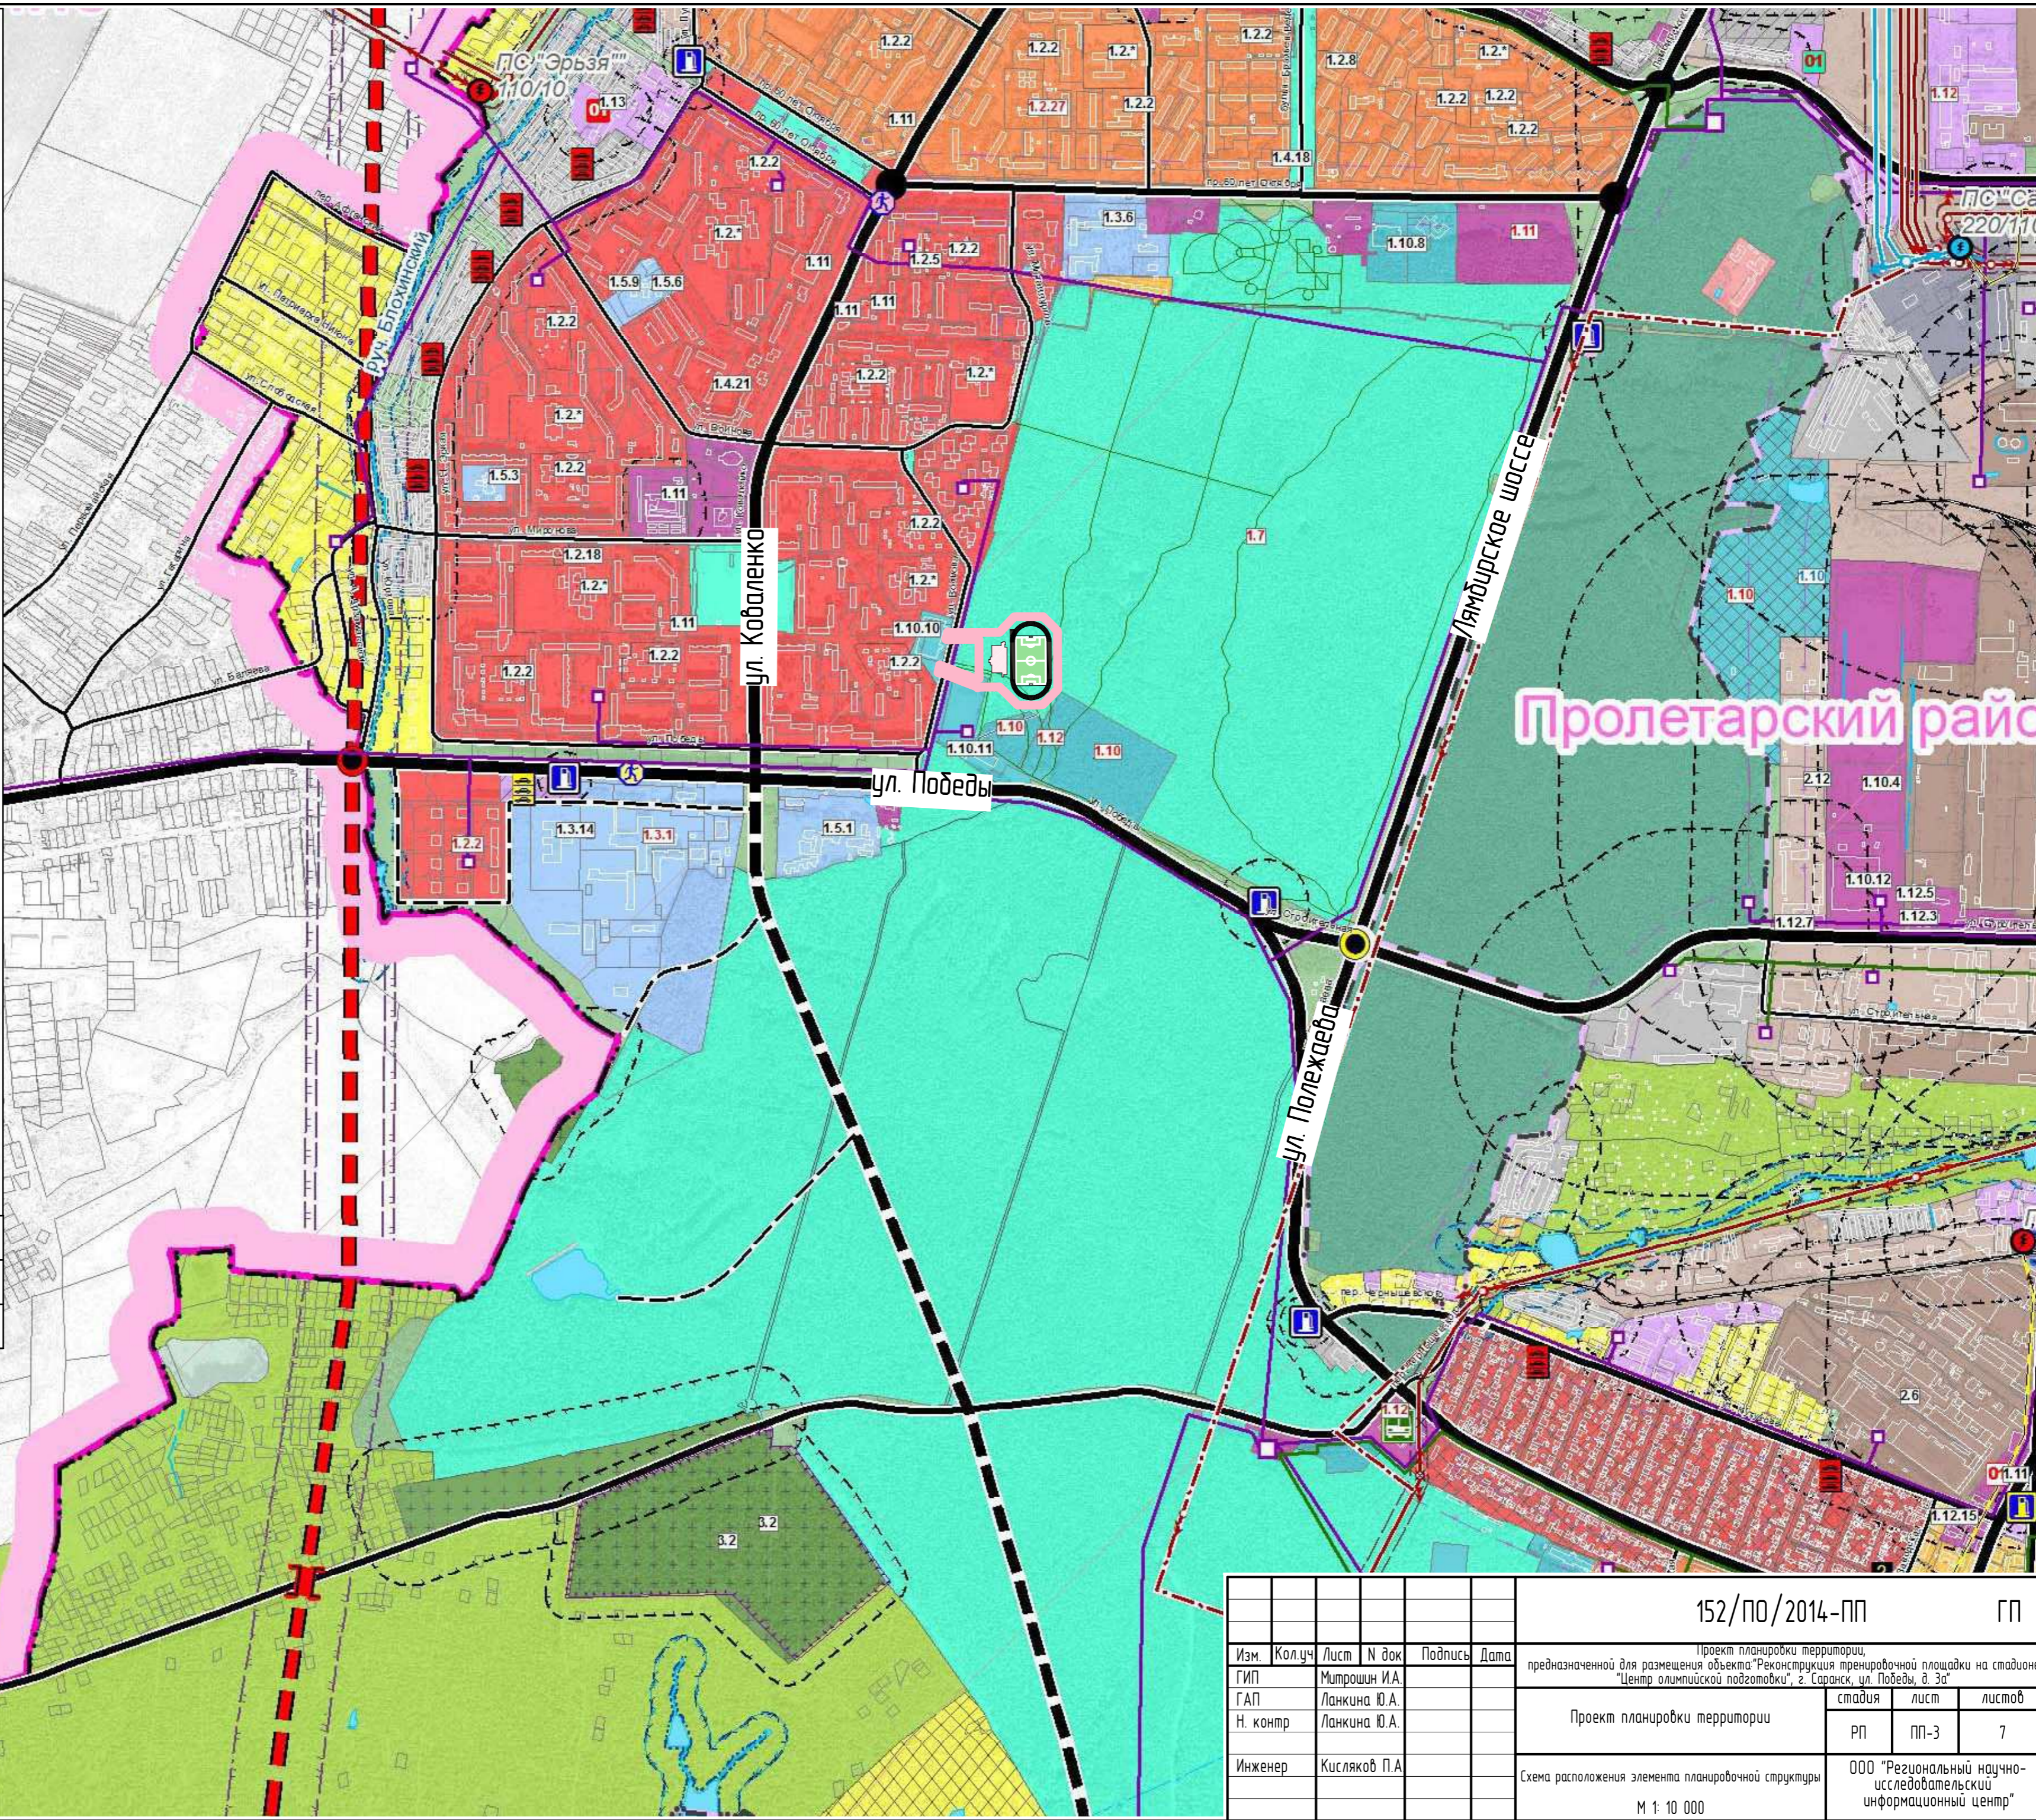

Условные обозначения:

Границы:

- граница проектируемой территории

Пролетарский район

					152/ПО/2014-ПП		ГП		
Изм.	Кол.чч	Лист	N док	Подпись	Дата	Проект планировки территории, предназначенной для размещения объекта "Реконструкция тренировочной площадки на стадионе "Центр олимпийской подготовки", г. Саранск, ул. Победы, д. 3а"			
ГИП		Митрохин И.А.				Проект планировки территории	стадия	лист	листоф
Н. контр		Ланкина Ю.А.					РП	ПП-3	7
Инженер		Кисляков П.А.				Схема расположения элемента планировочной структуры			
						М 1: 10 000		ООО "Региональный научно-исследовательский информационный центр"	